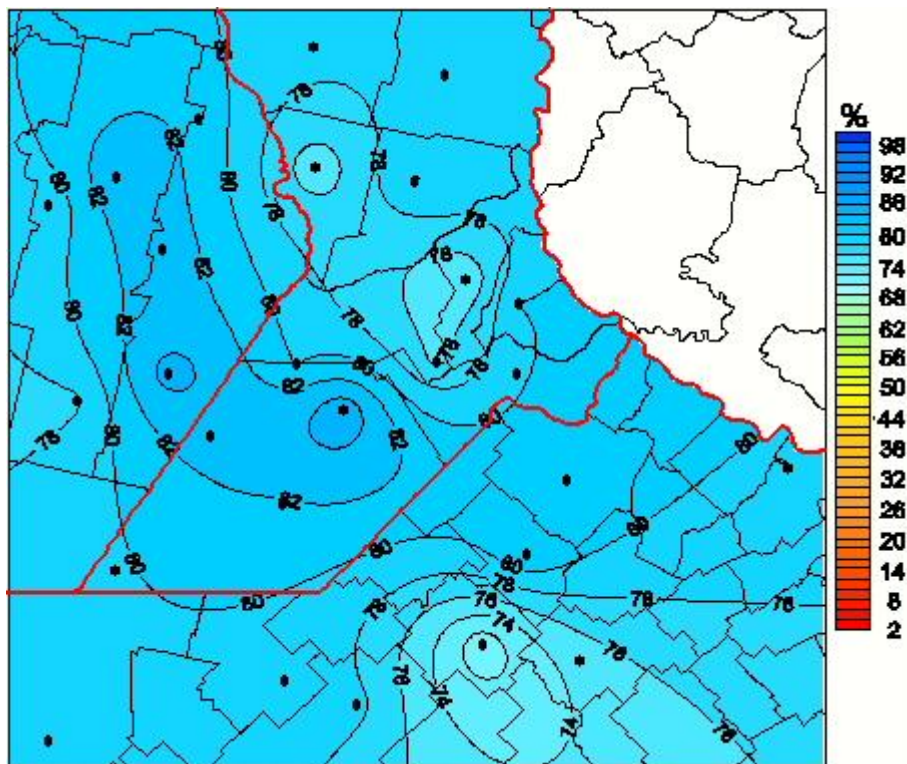

Humedad Relativa

Mapa de humedad relativa de las últimas 24 horas.
(Desde las 8:00AM hasta las 8:00AM). Se actualiza a las 10:00hs.