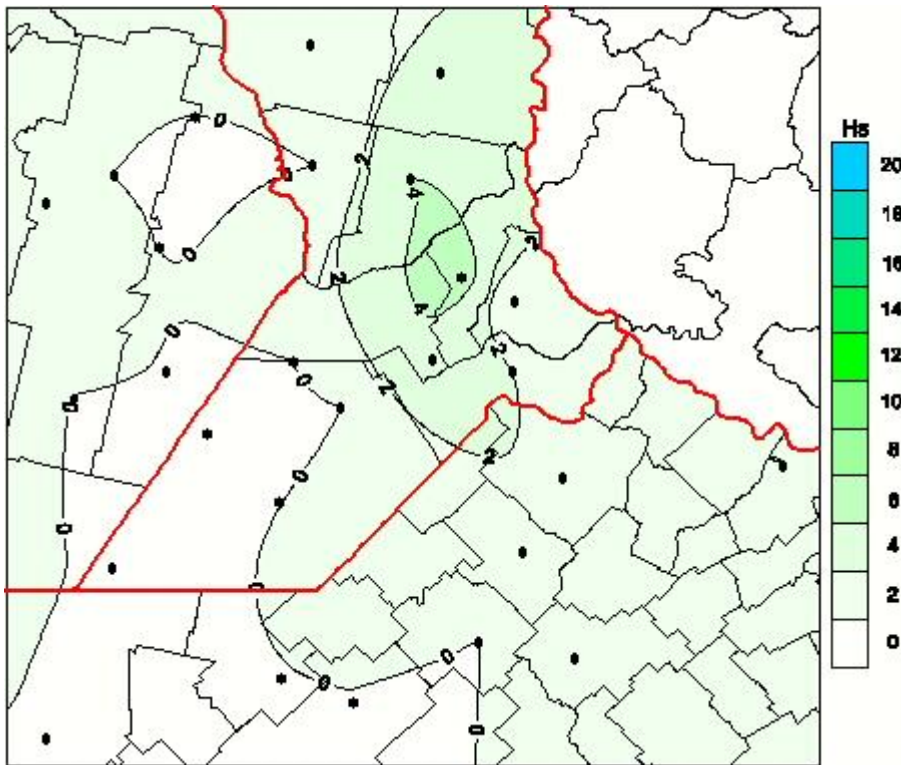

## Humedad de Hoja

Mapa de humedad de hoja de las las últimas 24 horas.  
(Desde las 8:00AM hasta las 8:00AM). Se actualiza a las 10:00hs.

BOLSA  
DE COMERCIO  
DE ROSARIO

 [www.facebook.com/BCROficial](http://www.facebook.com/BCROficial)