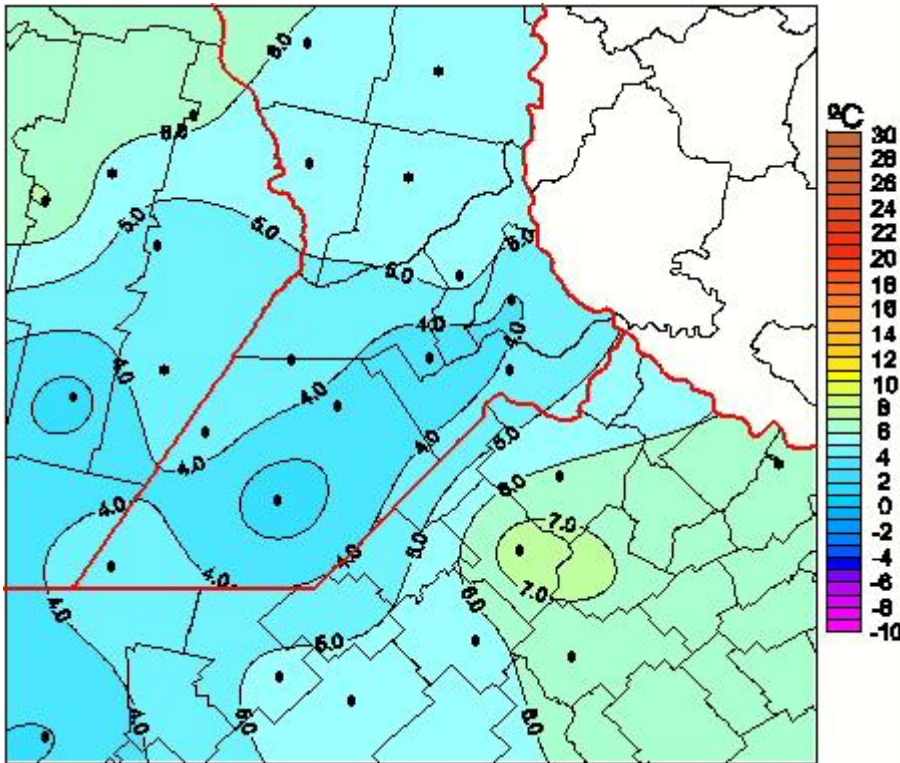

# Temperaturas Medias

Mapa de temperaturas medias de las las últimas 24 horas.  
(Desde las 8:00AM hasta las 8:00AM). Se actualiza a las 10:00hs.