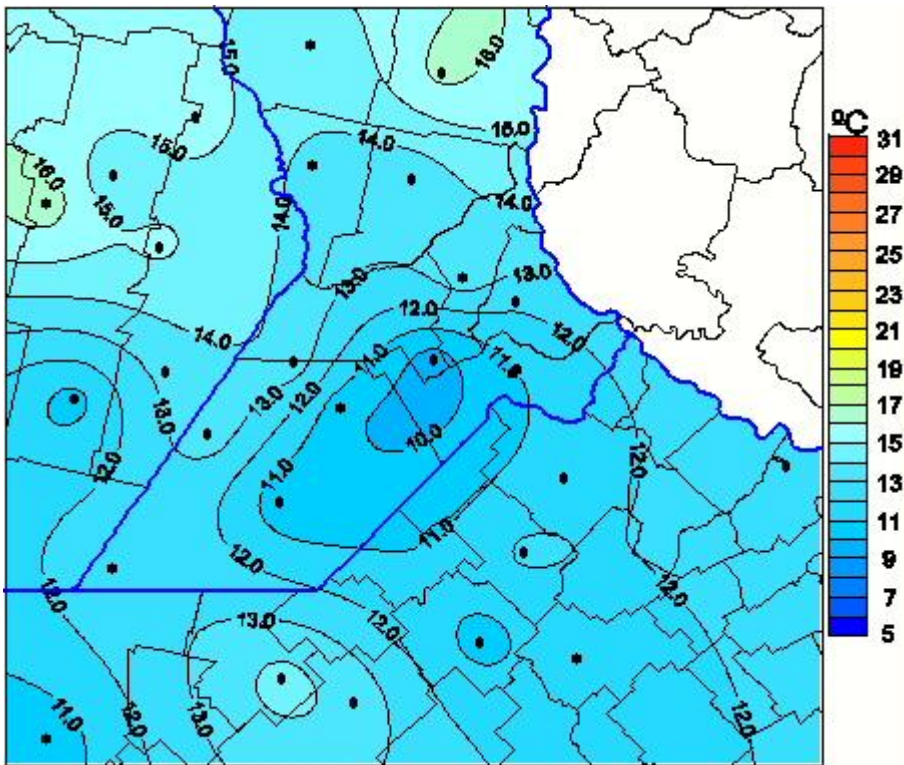

Temperaturas Máximas

Mapa de temperaturas máximas de las las últimas 24 horas.
(Desde las 8:00AM hasta las 8:00AM). Se actualiza a las 10:00hs.