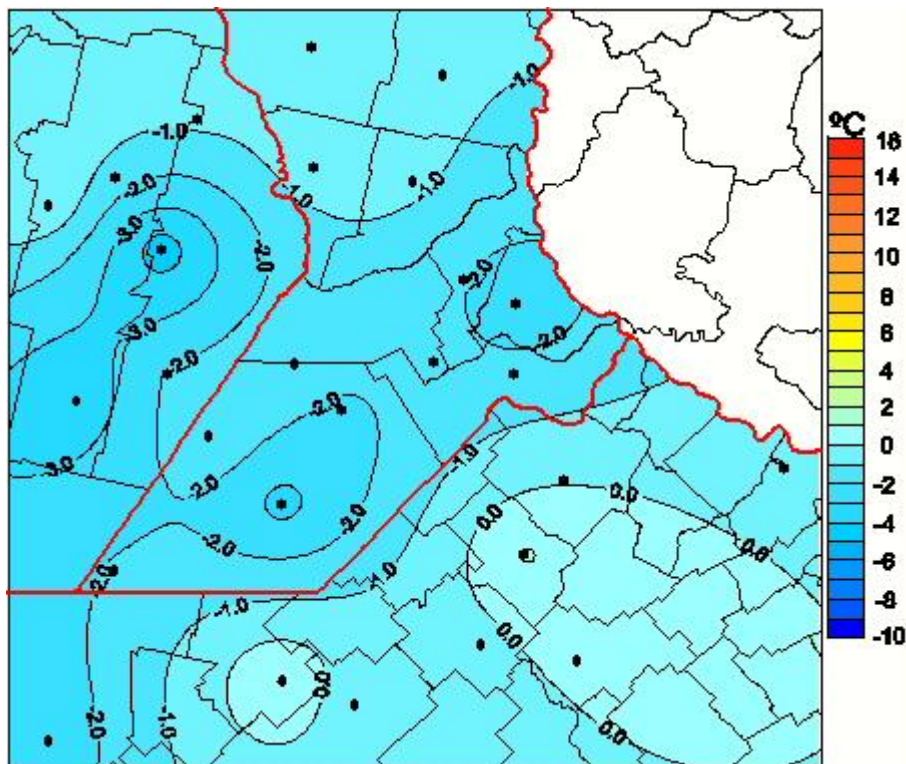

Temperaturas Mínimas

Mapa de temperaturas mínimas de las las últimas 24 horas.
(Desde las 8:00AM hasta las 8:00AM). Se actualiza a las 10:00hs.