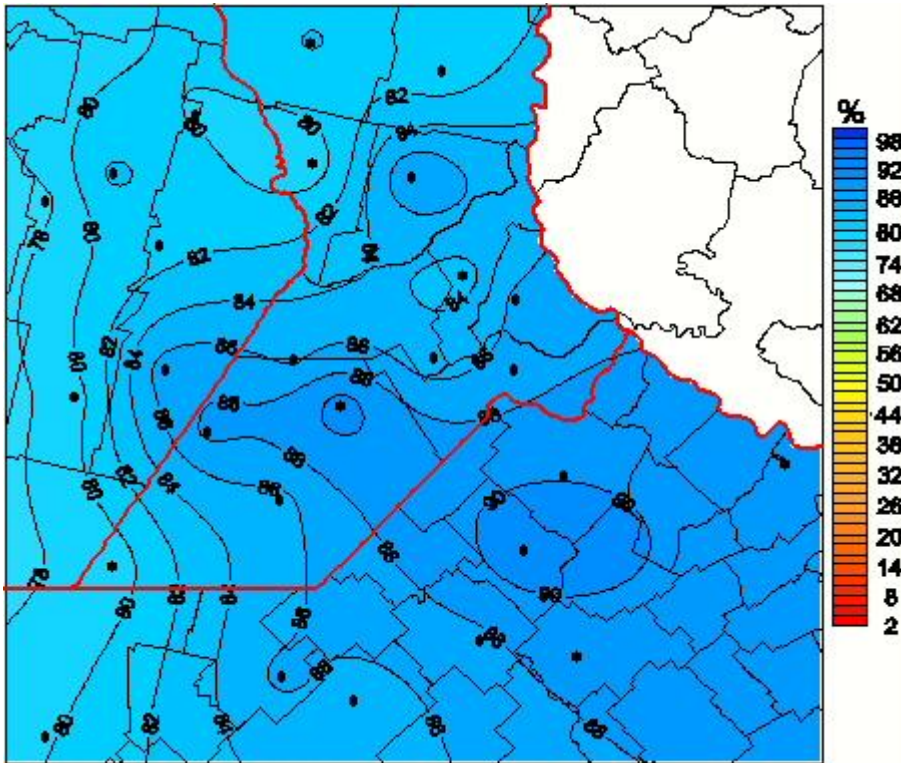

# Humedad Relativa

Mapa de humedad relativa de las últimas 24 horas.  
(Desde las 8:00AM hasta las 8:00AM). Se actualiza a las 10:00hs.