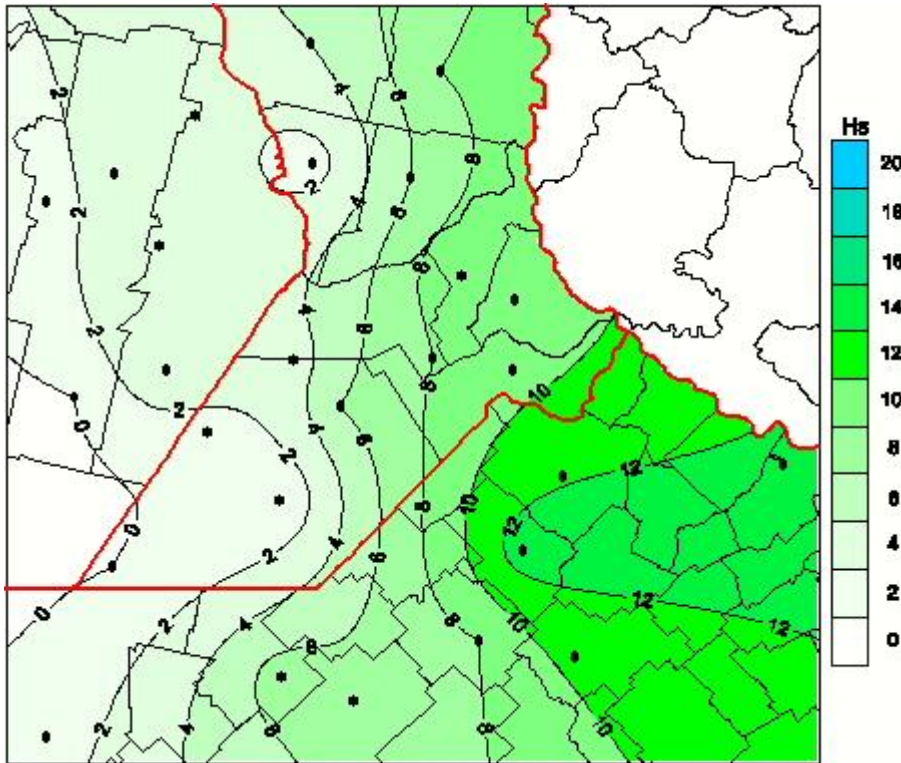

## Humedad de Hoja

Mapa de humedad de hoja de las últimas 24 horas.  
(Desde las 8:00AM hasta las 8:00AM). Se actualiza a las 10:00hs.

BOLSA  
DE COMERCIO  
DE ROSARIO

 [www.facebook.com/BCROficial](http://www.facebook.com/BCROficial)