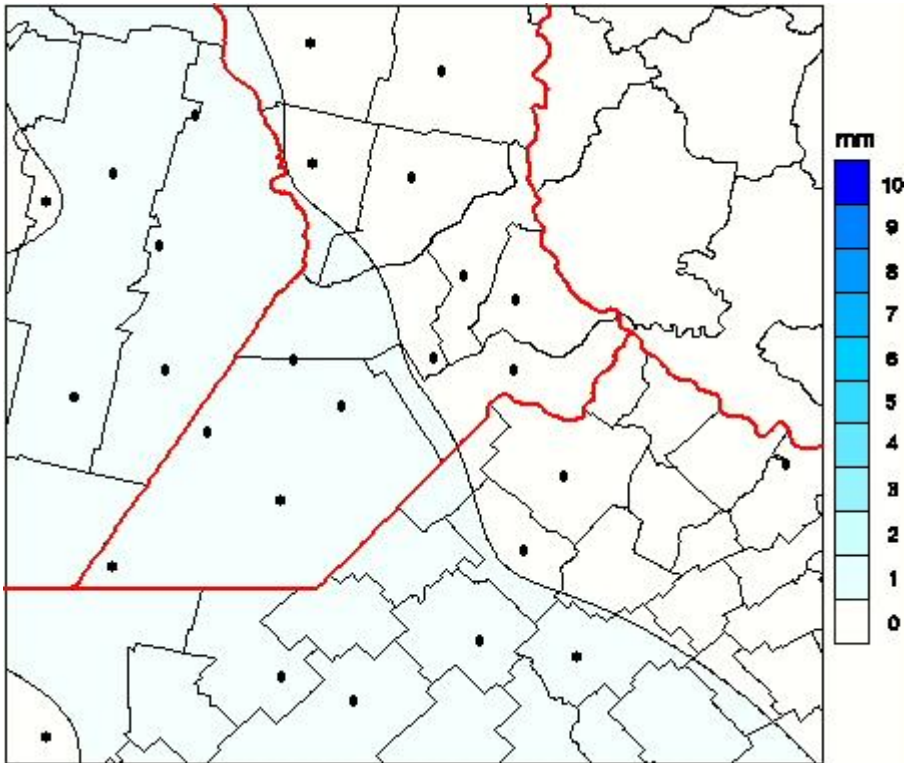

## Lluvias

Mapa de precipitación acumulada en las últimas 24 horas.  
(Desde las 8:00AM hasta las 8:00AM). Se actualiza a las 10:00hs.