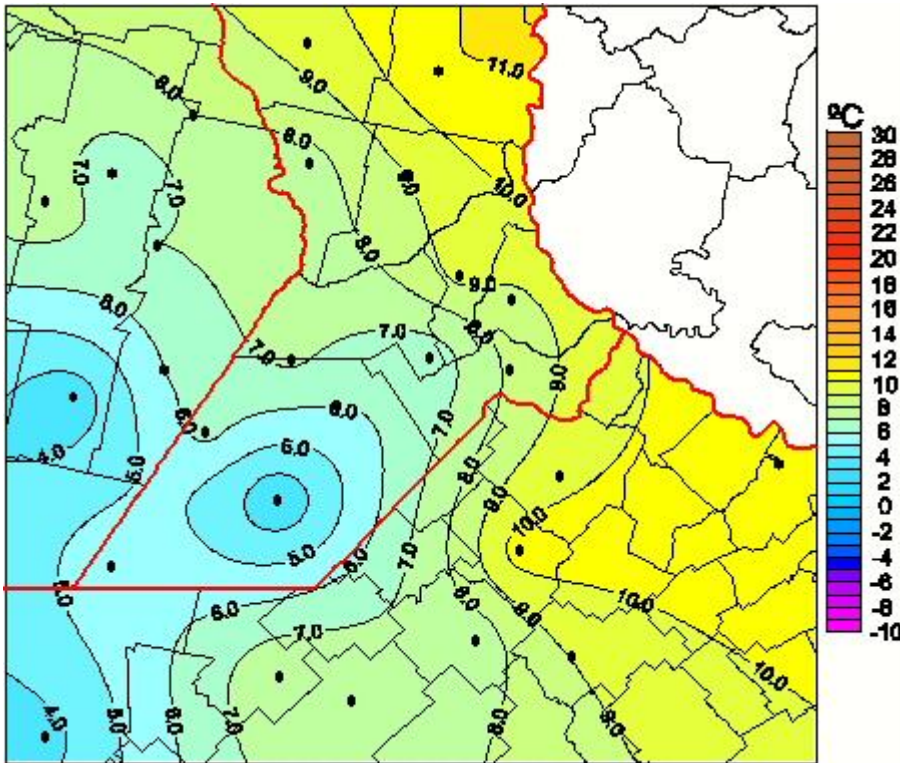

# Temperaturas Medias

Mapa de temperaturas medias de las las últimas 24 horas.  
(Desde las 8:00AM hasta las 8:00AM). Se actualiza a las 10:00hs.