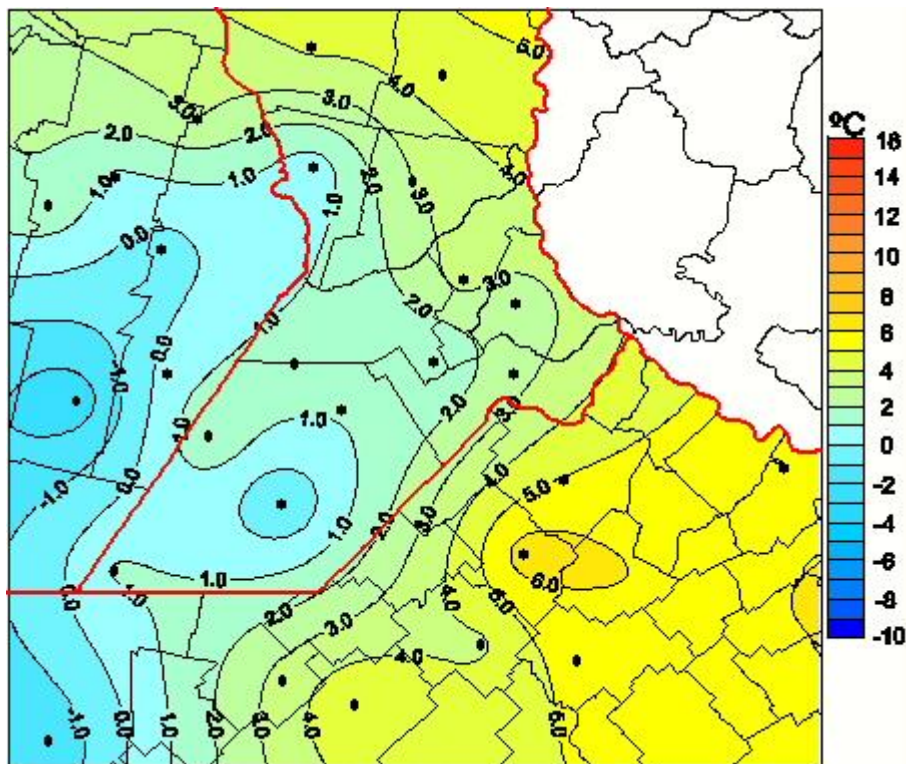

Temperaturas Mínimas

Mapa de temperaturas mínimas de las las últimas 24 horas.
(Desde las 8:00AM hasta las 8:00AM). Se actualiza a las 10:00hs.