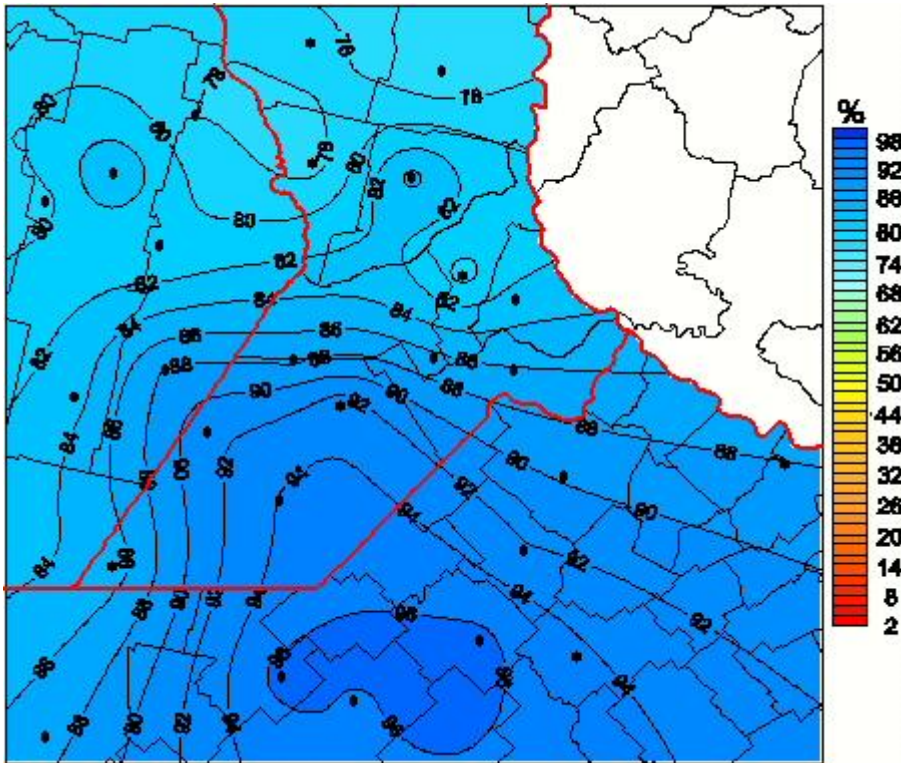

## Humedad Relativa

Mapa de humedad relativa de las últimas 24 horas.  
(Desde las 8:00AM hasta las 8:00AM). Se actualiza a las 10:00hs.