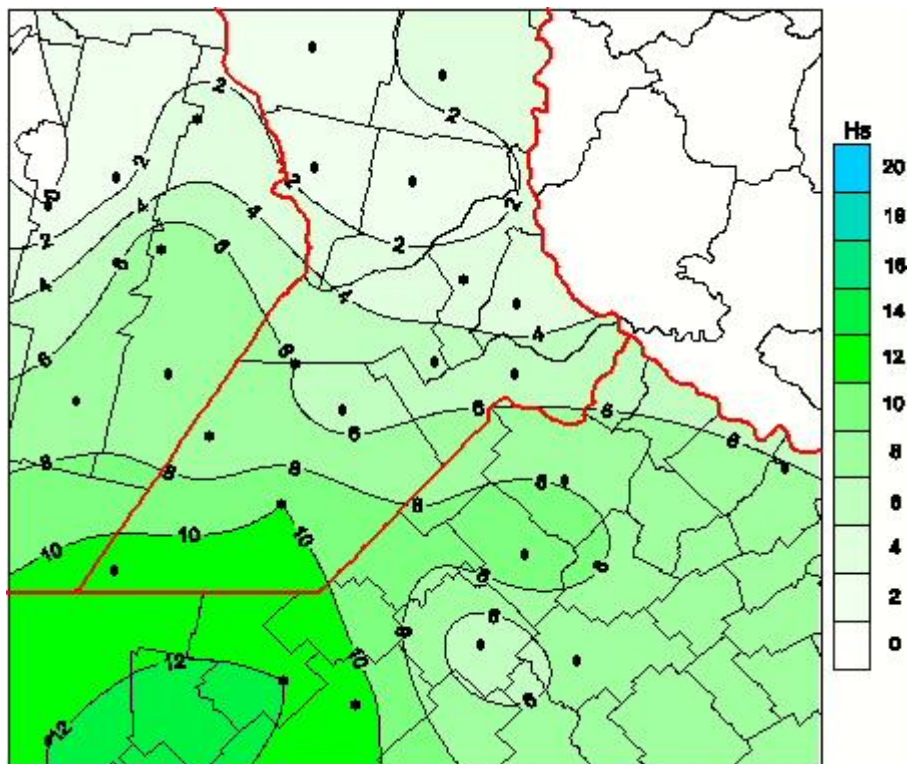

## Humedad de Hoja

Mapa de humedad de hoja de las últimas 24 horas.  
(Desde las 8:00AM hasta las 8:00AM). Se actualiza a las 10:00hs.

BOLSA  
DE COMERCIO  
DE ROSARIO

 [www.facebook.com/BCROficial](http://www.facebook.com/BCROficial)