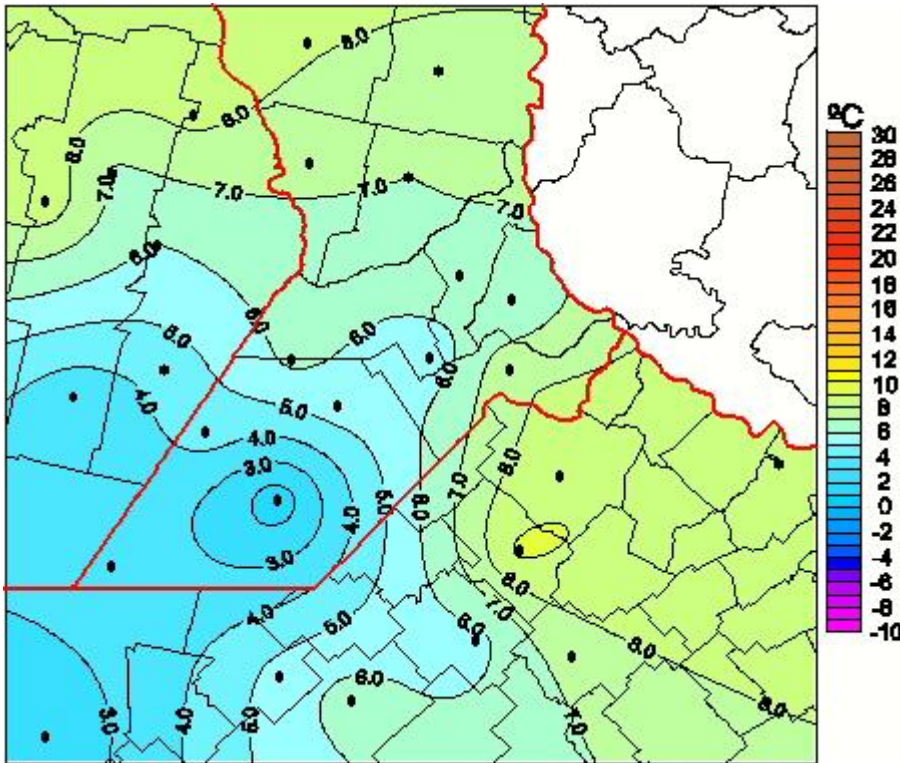

# Temperaturas Medias

Mapa de temperaturas medias de las las últimas 24 horas.  
(Desde las 8:00AM hasta las 8:00AM). Se actualiza a las 10:00hs.