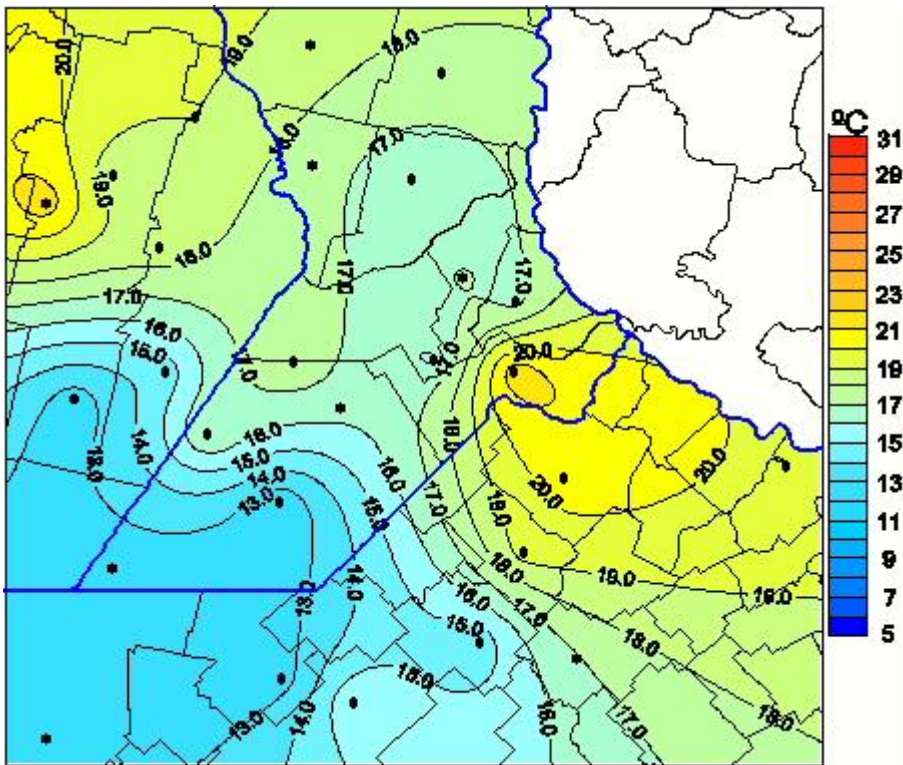

Temperaturas Máximas

Mapa de temperaturas máximas de las últimas 24 horas.
(Desde las 8:00AM hasta las 8:00AM). Se actualiza a las 10:00hs.