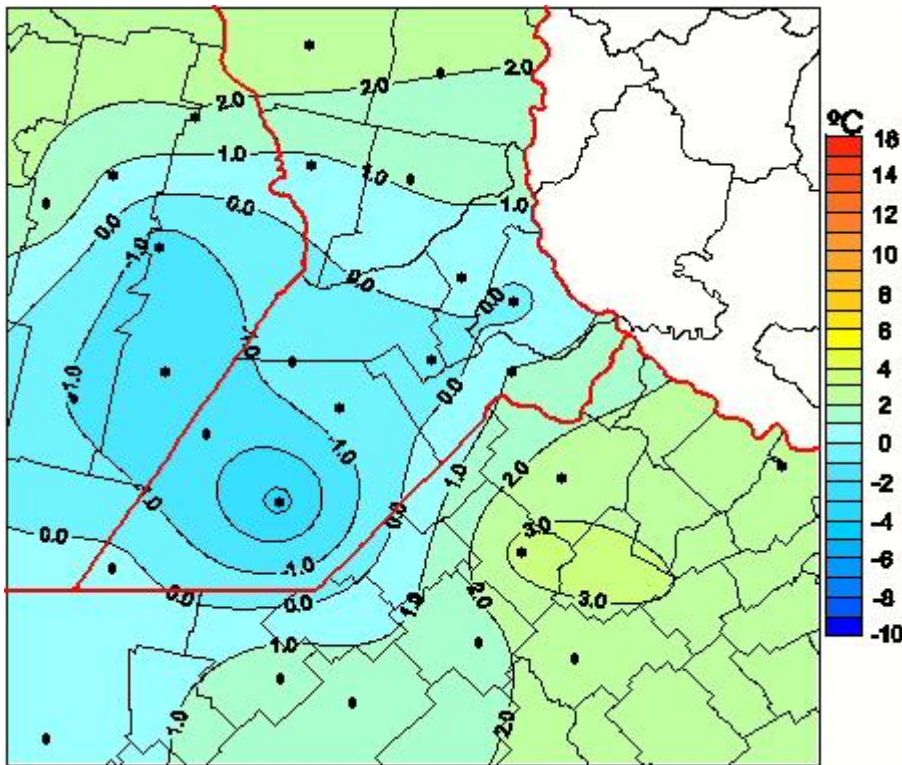

Temperaturas Mínimas

Mapa de temperaturas mínimas de las las últimas 24 horas.
(Desde las 8:00AM hasta las 8:00AM). Se actualiza a las 10:00hs.