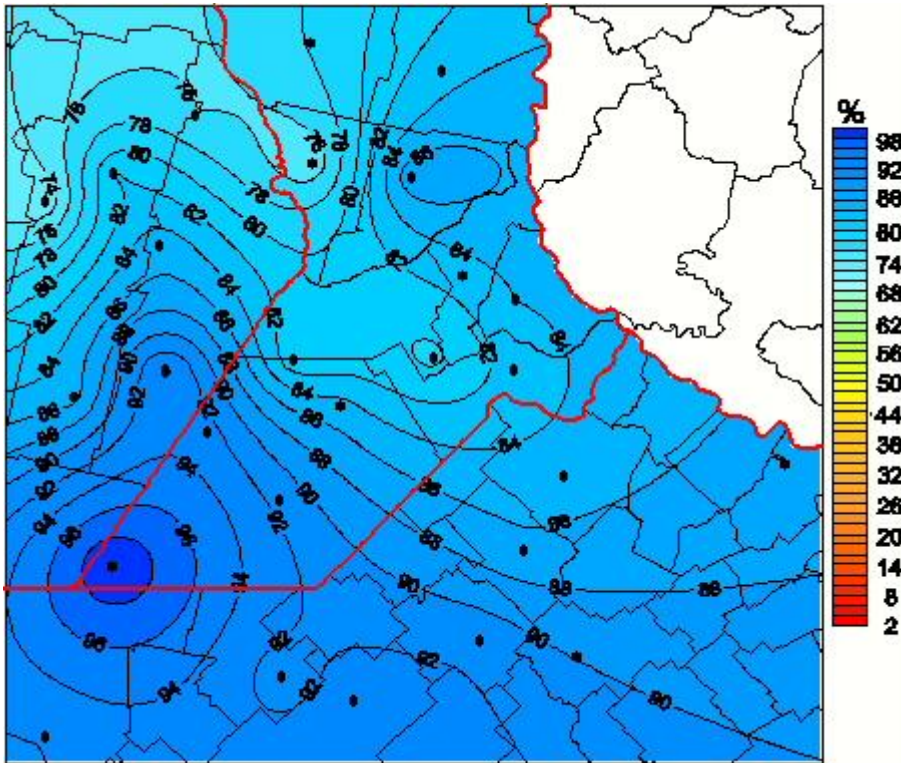

Humedad Relativa

Mapa de humedad relativa de las las últimas 24 horas.
(Desde las 8:00AM hasta las 8:00AM). Se actualiza a las 10:00hs.