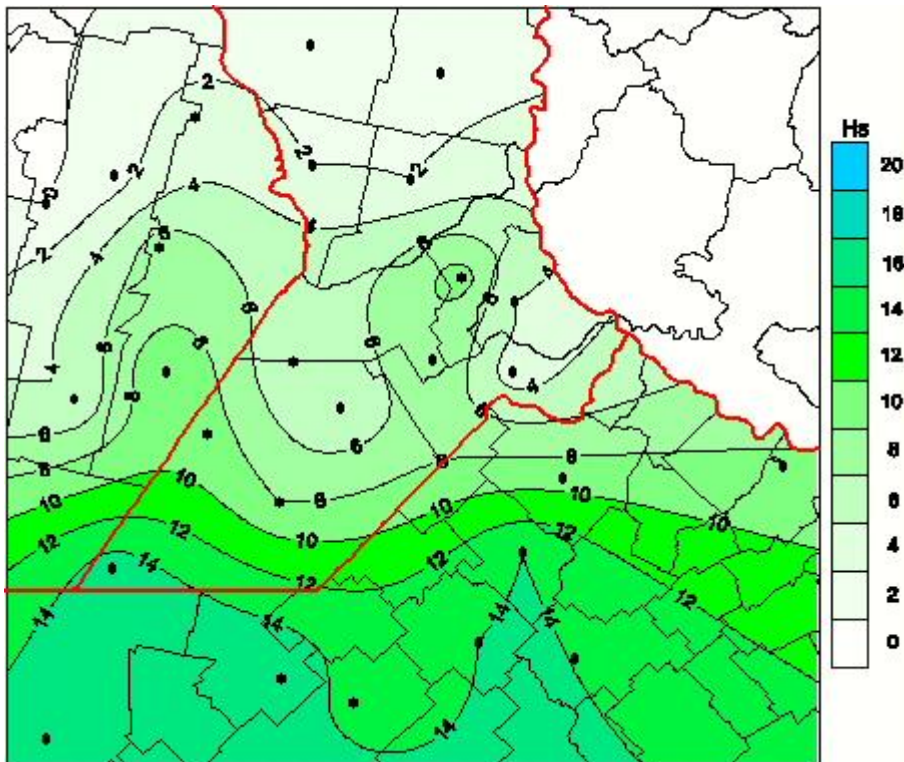

Humedad de Hoja

Mapa de humedad de hoja de las las últimas 24 horas.
(Desde las 8:00AM hasta las 8:00AM). Se actualiza a las 10:00hs.