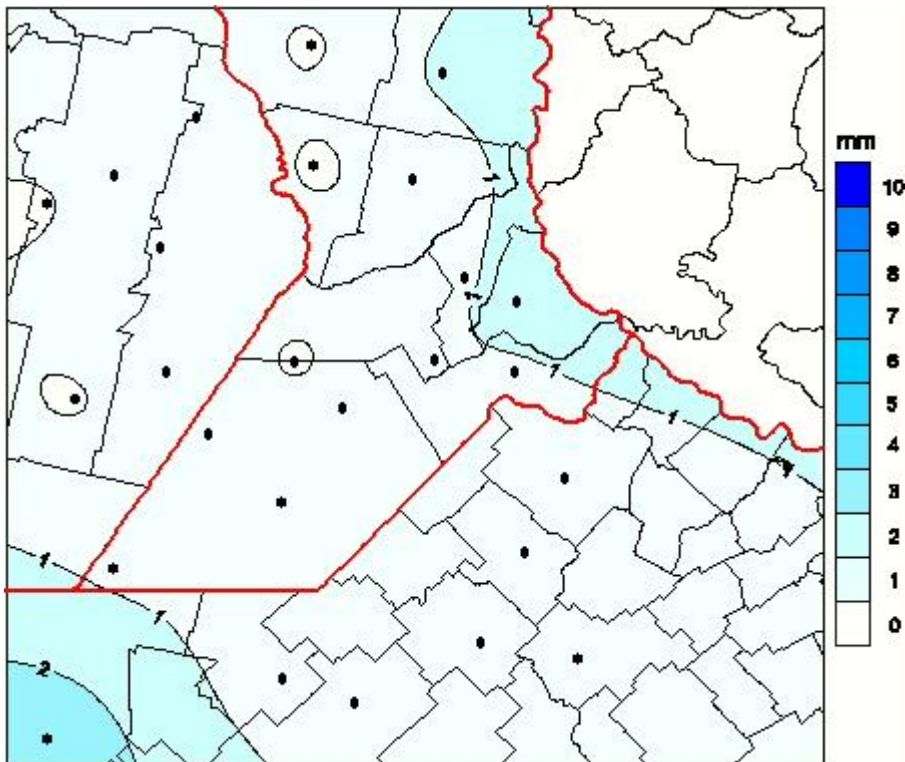

Lluvias

Mapa de precipitación acumulada en las últimas 72 horas.
(Desde las 8:00AM hasta las 8:00AM). Se actualiza a las 10:00hs.