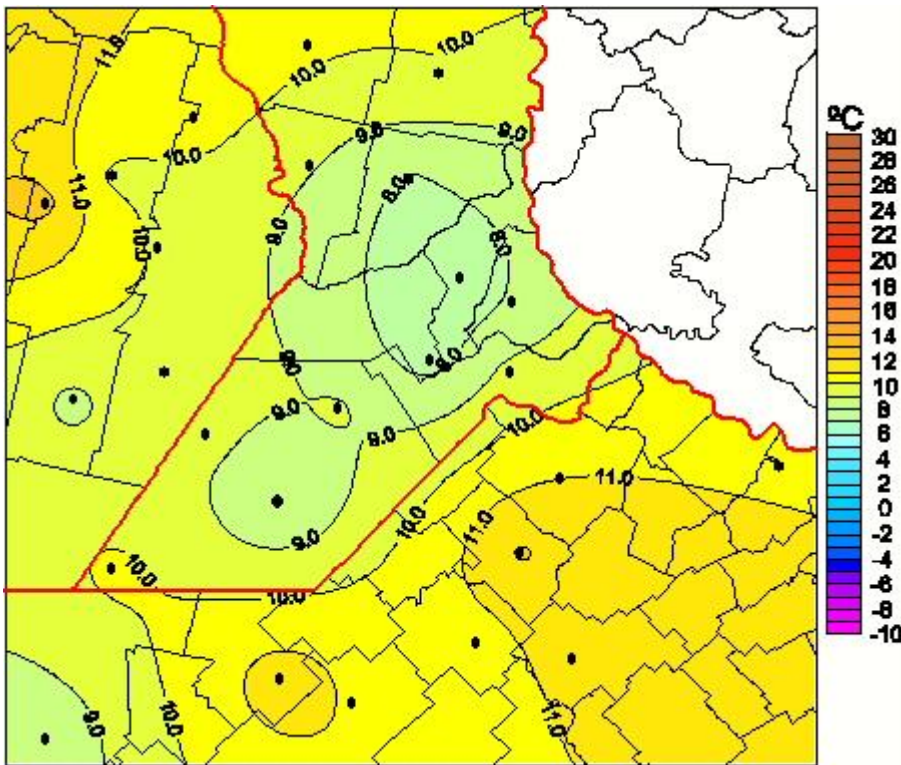

Temperaturas Medias

Mapa de temperaturas medias de las las últimas 72 horas.
(Desde las 8:00AM hasta las 8:00AM). Se actualiza a las 10:00hs.