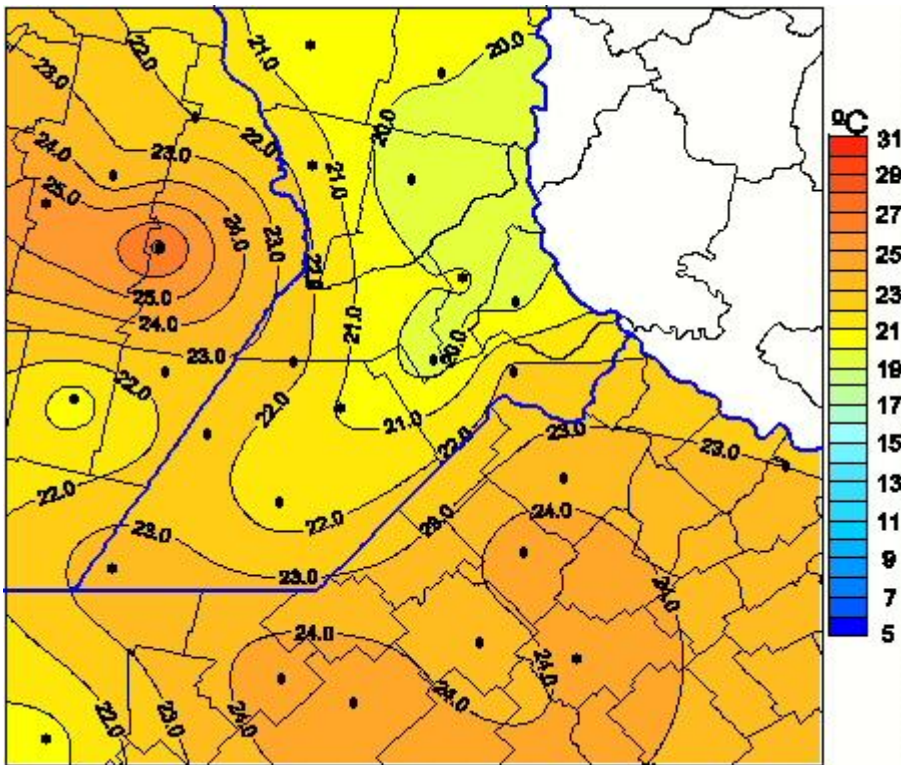

Temperaturas Máximas

Mapa de temperaturas máximas de las últimas 72 horas.
(Desde las 8:00AM hasta las 8:00AM). Se actualiza a las 10:00hs.