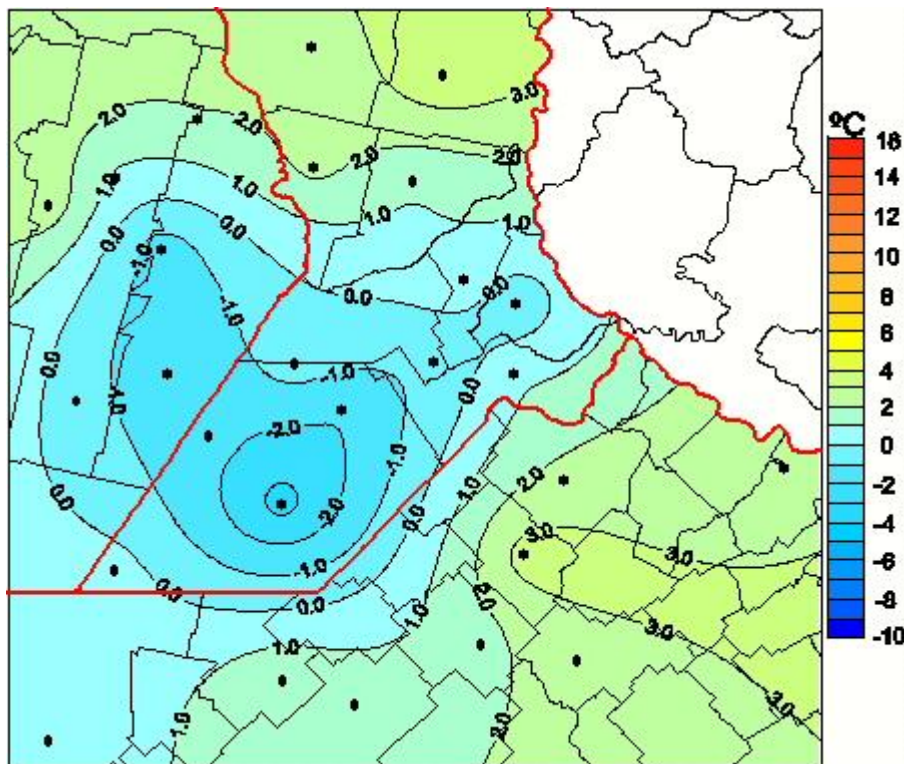

Temperaturas Mínimas

Mapa de temperaturas mínimas de las las últimas 72 horas.
(Desde las 8:00AM hasta las 8:00AM). Se actualiza a las 10:00hs.