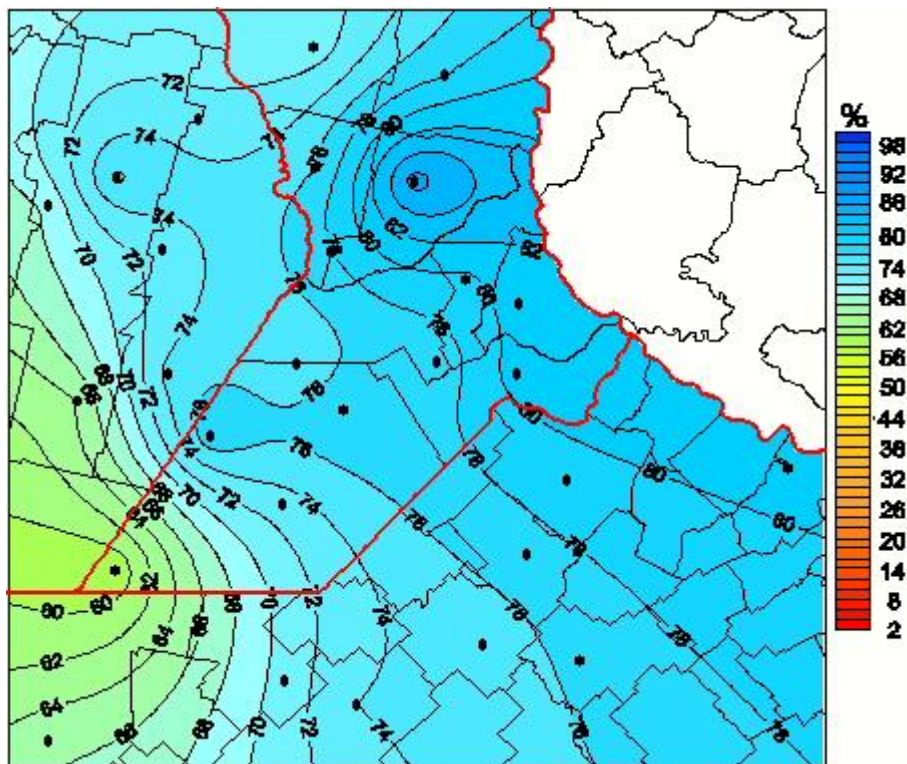

Humedad Relativa

Mapa de humedad relativa de las últimas 72 horas.
(Desde las 8:00AM hasta las 8:00AM). Se actualiza a las 10:00hs.