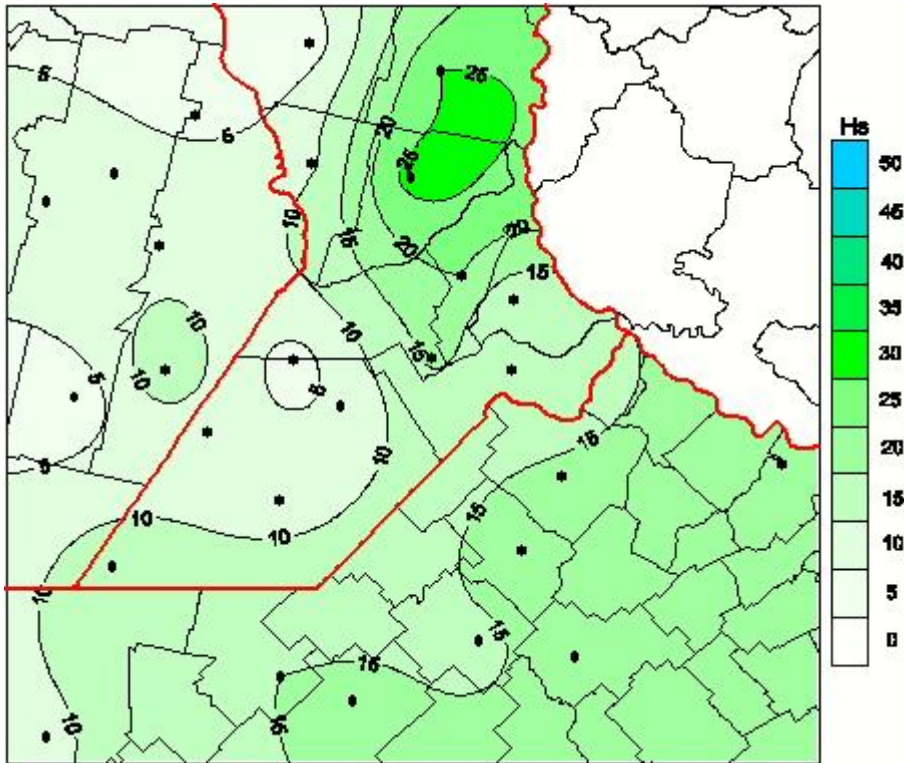

Humedad de Hoja

Mapa de humedad de hoja de las las últimas 72 horas.
(Desde las 8:00AM hasta las 8:00AM). Se actualiza a las 10:00hs.

BOLSA
DE COMERCIO
DE ROSARIO

www.facebook.com/BCROficial

twitter.com/bcrgrensa