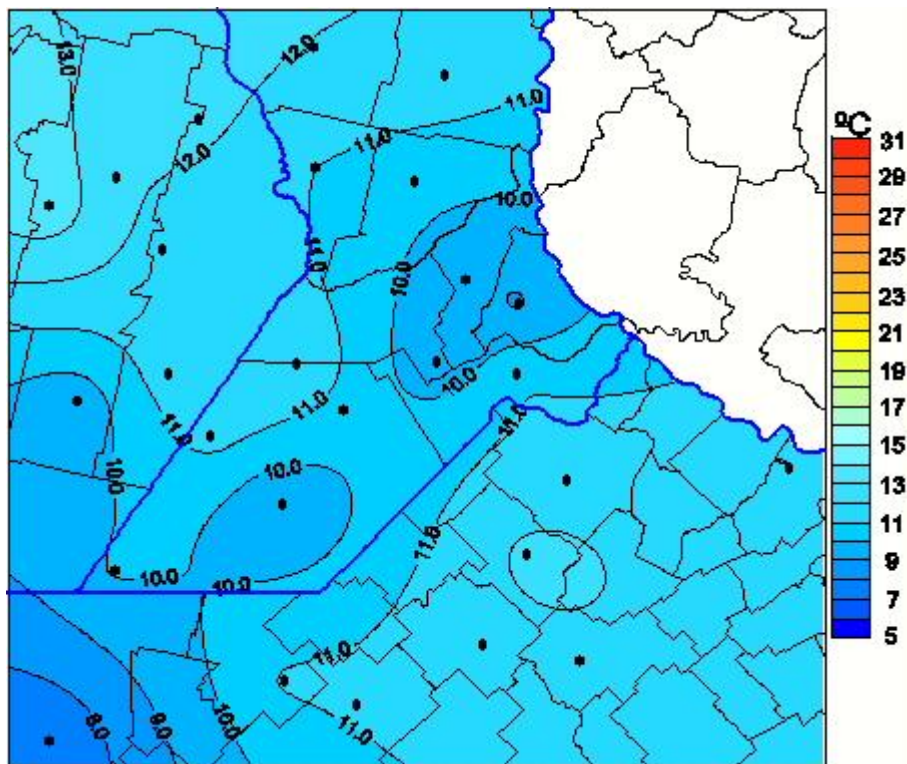

Temperaturas Medias

Mapa de temperaturas medias de las las últimas 24 horas.
(Desde las 8:00AM hasta las 8:00AM). Se actualiza a las 10:00hs.