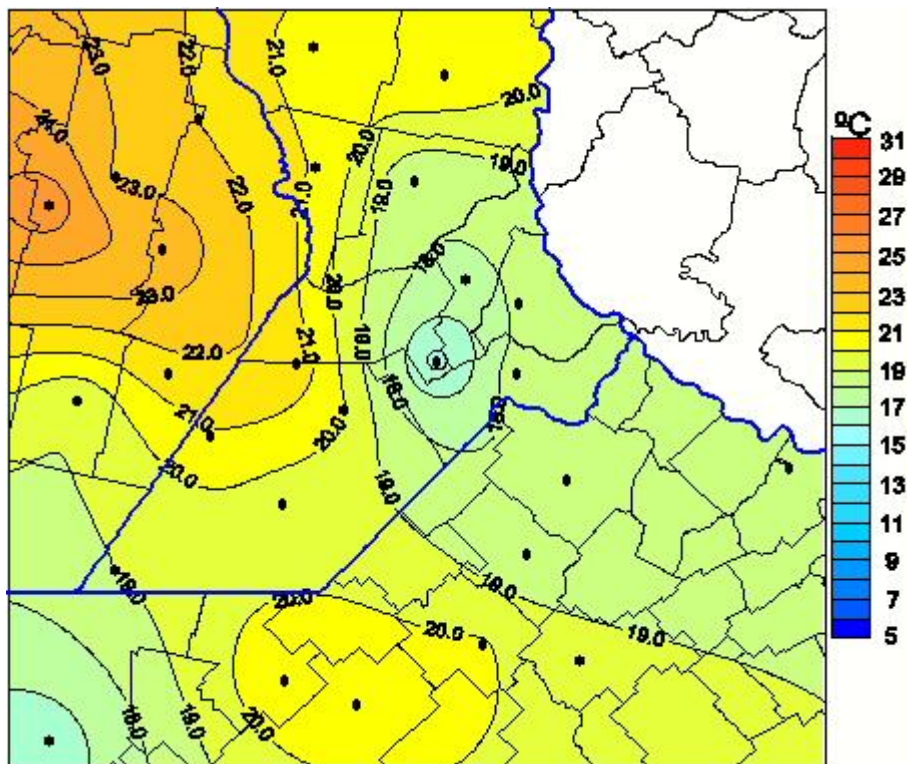

Temperaturas Máximas

Mapa de temperaturas máximas de las las últimas 24 horas.
(Desde las 8:00AM hasta las 8:00AM). Se actualiza a las 10:00hs.