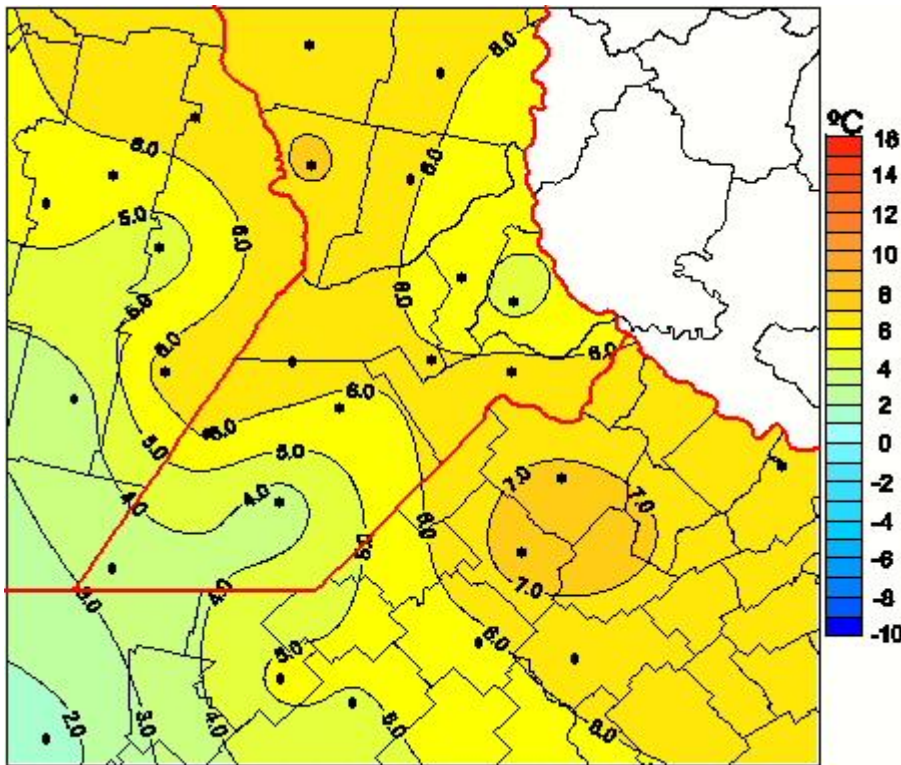

## Temperaturas Mínimas

Mapa de temperaturas mínimas de las las últimas 24 horas.  
(Desde las 8:00AM hasta las 8:00AM). Se actualiza a las 10:00hs.