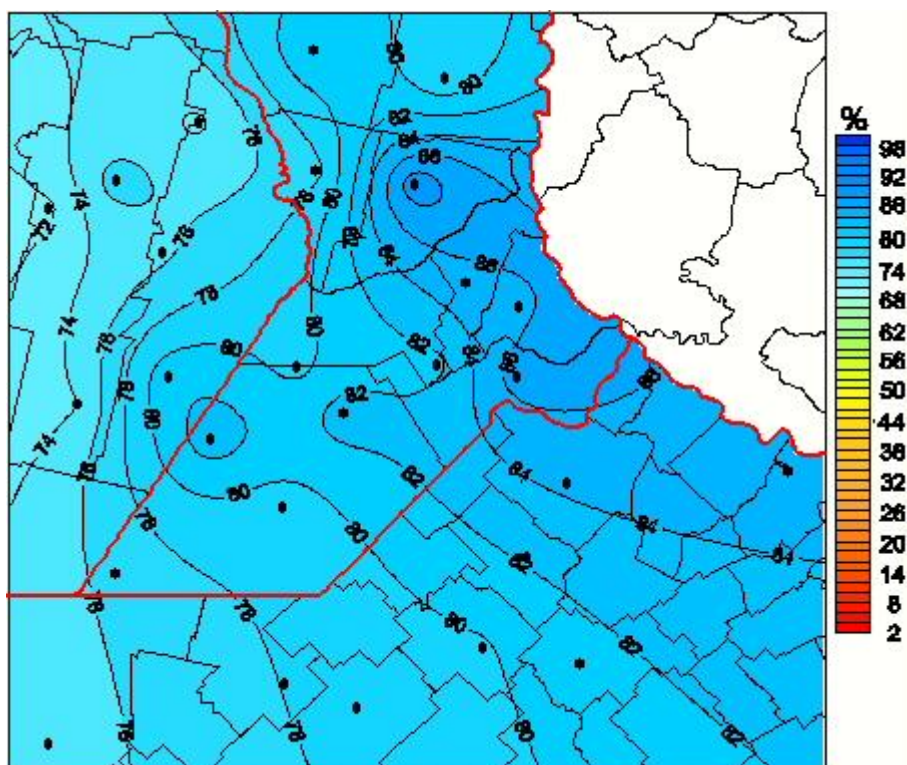

## Humedad Relativa

Mapa de humedad relativa de las las últimas 24 horas.  
(Desde las 8:00AM hasta las 8:00AM). Se actualiza a las 10:00hs.