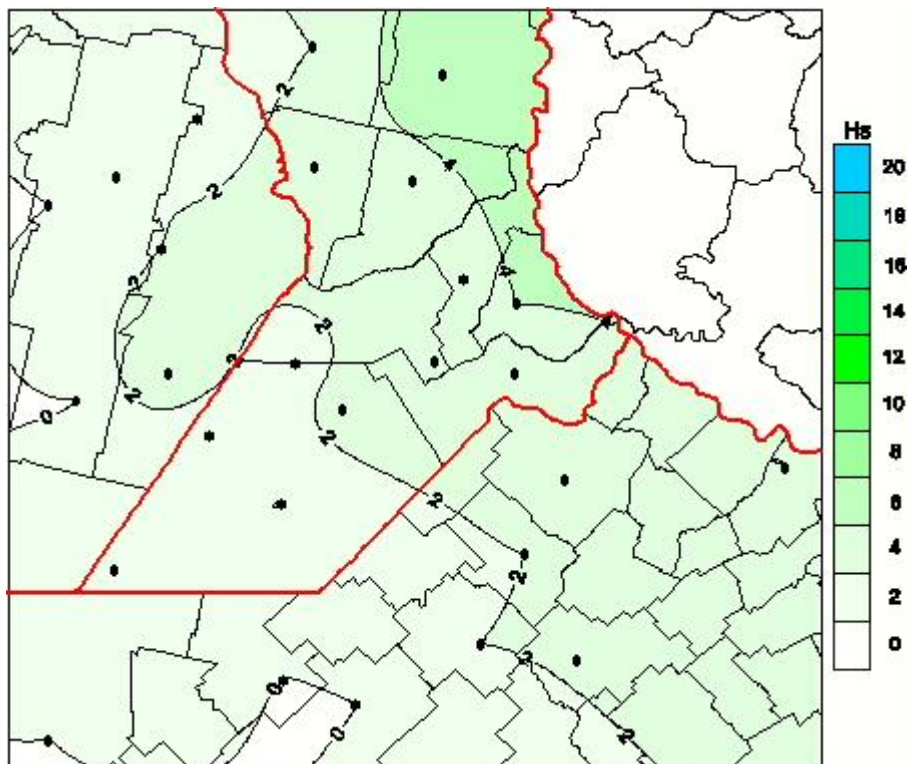

Humedad de Hoja

Mapa de humedad de hoja de las las últimas 24 horas.
(Desde las 8:00AM hasta las 8:00AM). Se actualiza a las 10:00hs.

BOLSA
DE COMERCIO
DE ROSARIO

 www.facebook.com/BCROficial

 twitter.com/bcrgrensa