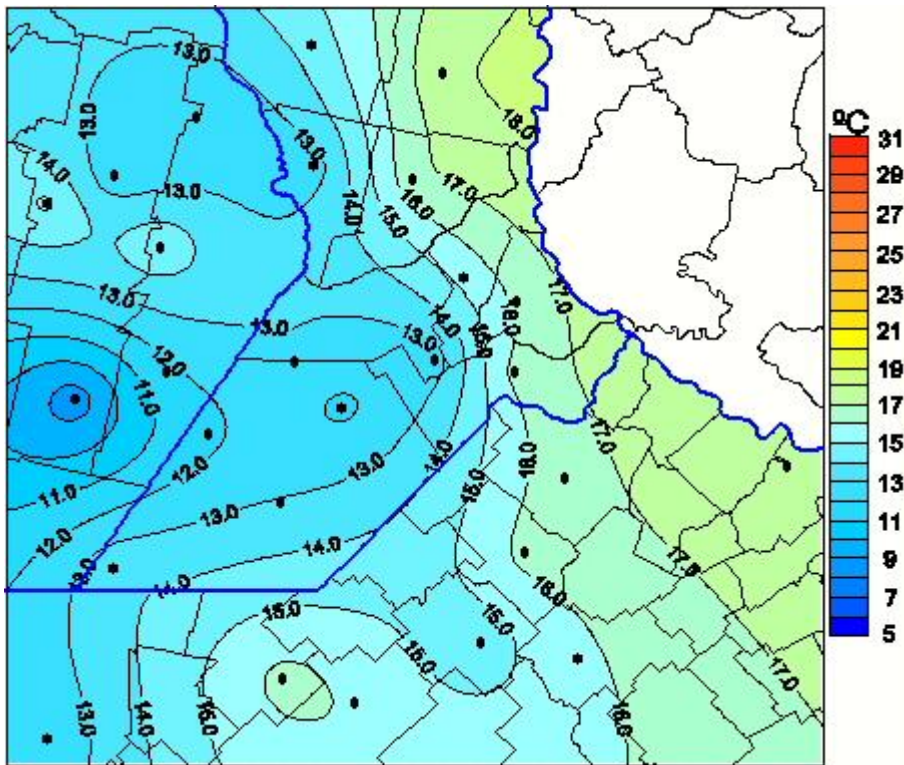

# Temperaturas Máximas

Mapa de temperaturas máximas de las últimas 48 horas.  
(Desde las 8:00AM hasta las 8:00AM). Se actualiza a las 10:00hs.