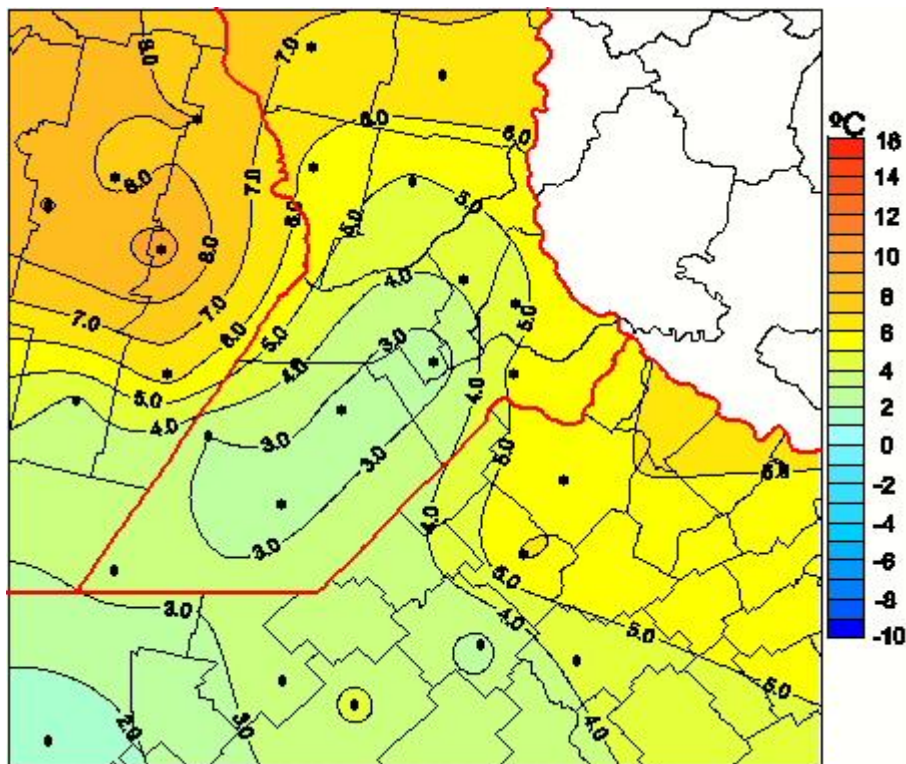

Temperaturas Mínimas

Mapa de temperaturas mínimas de las las últimas 48 horas.
(Desde las 8:00AM hasta las 8:00AM). Se actualiza a las 10:00hs.