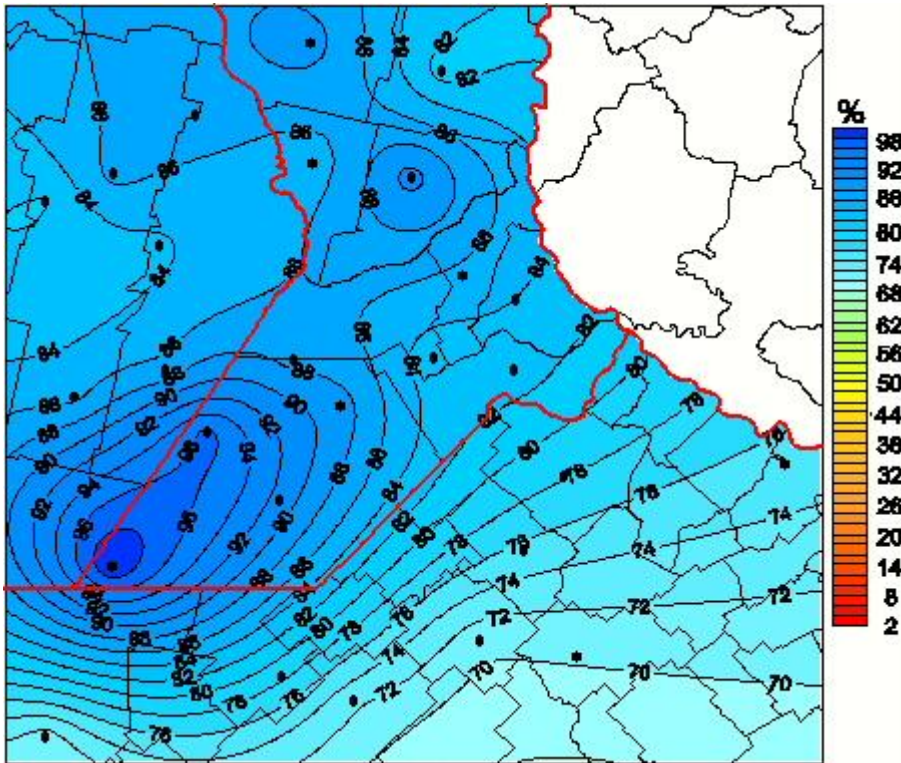

Humedad Relativa

Mapa de humedad relativa de las últimas 48 horas.
(Desde las 8:00AM hasta las 8:00AM). Se actualiza a las 10:00hs.