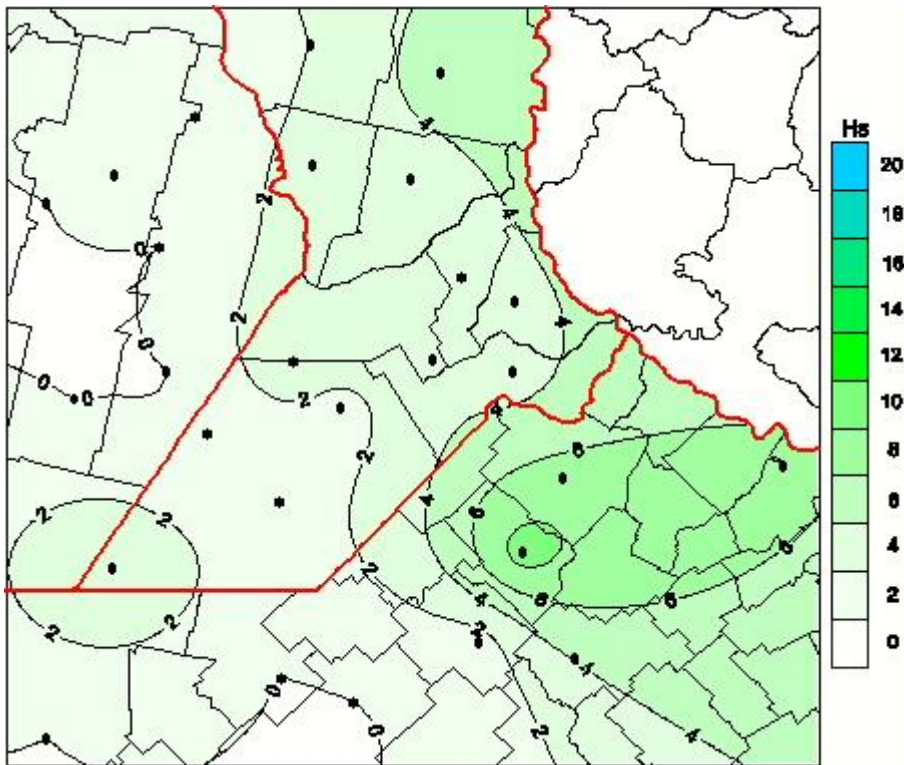

Humedad de Hoja

Mapa de humedad de hoja de las las últimas 48 horas.
(Desde las 8:00AM hasta las 8:00AM). Se actualiza a las 10:00hs.