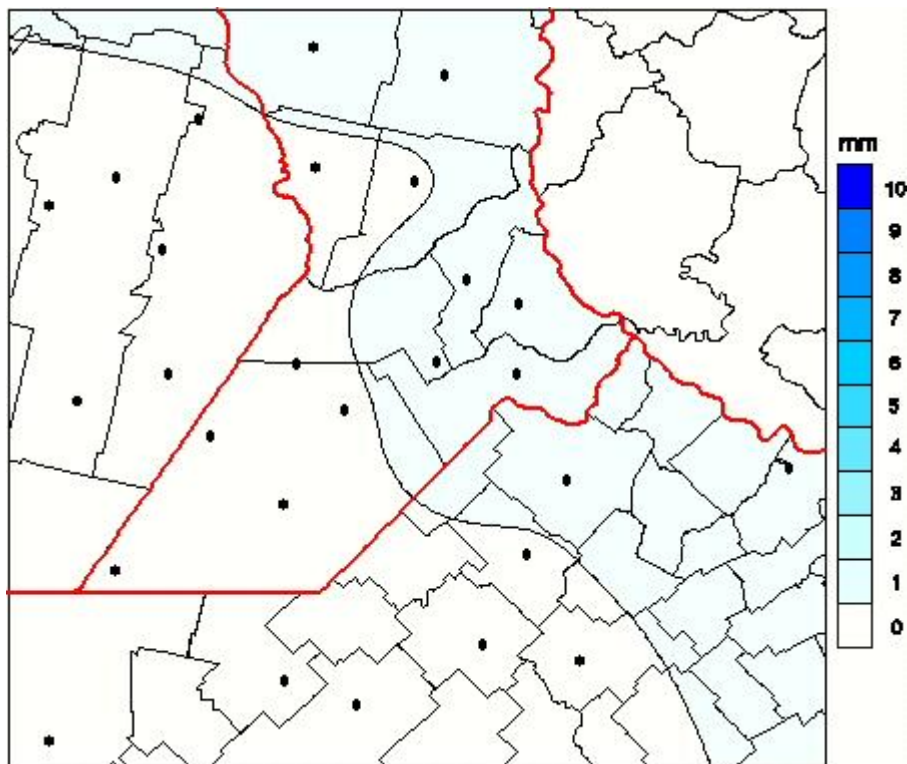

Lluvias

Mapa de precipitación acumulada en las últimas 24 horas.
(Desde las 8:00AM hasta las 8:00AM). Se actualiza a las 10:00hs.