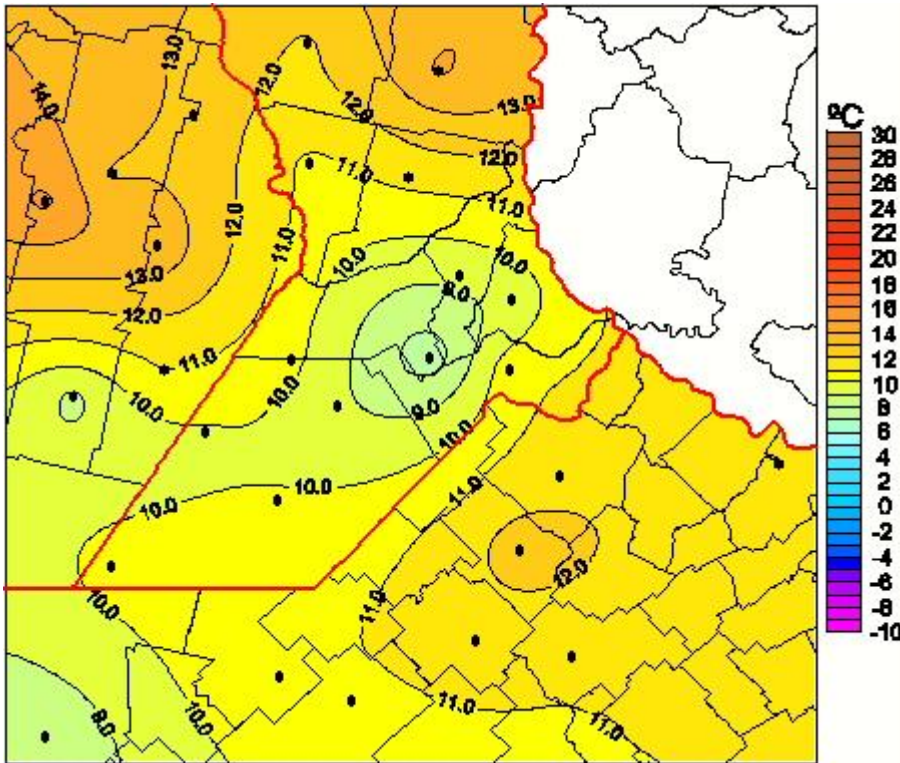

Temperaturas Medias

Mapa de temperaturas medias de las las últimas 24 horas.
(Desde las 8:00AM hasta las 8:00AM). Se actualiza a las 10:00hs.