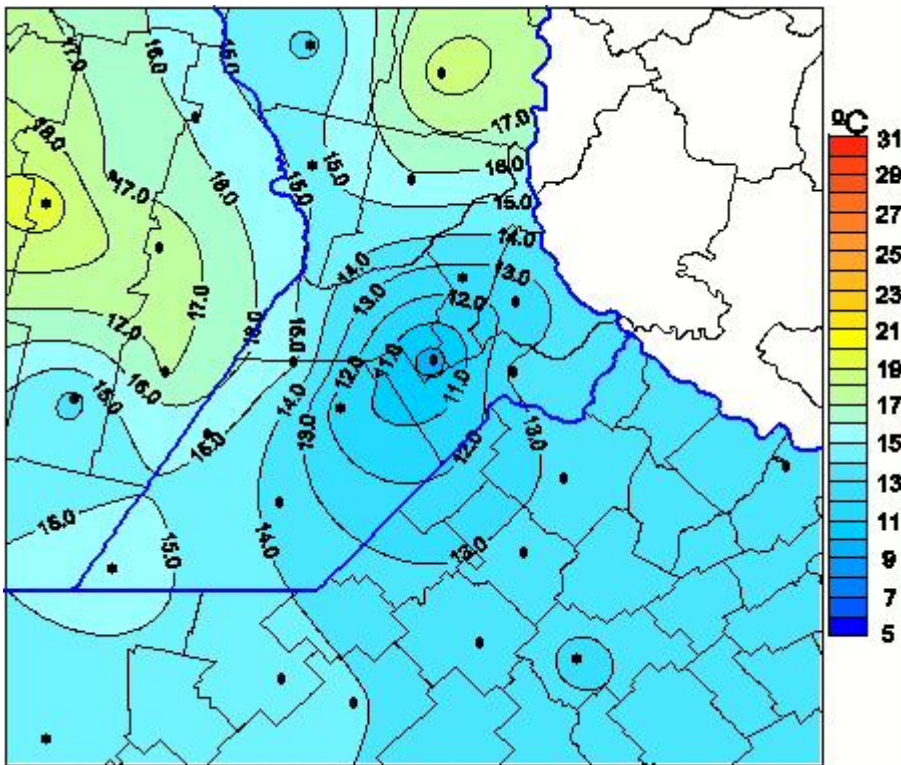

Temperaturas Máximas

Mapa de temperaturas máximas de las últimas 24 horas.
(Desde las 8:00AM hasta las 8:00AM). Se actualiza a las 10:00hs.