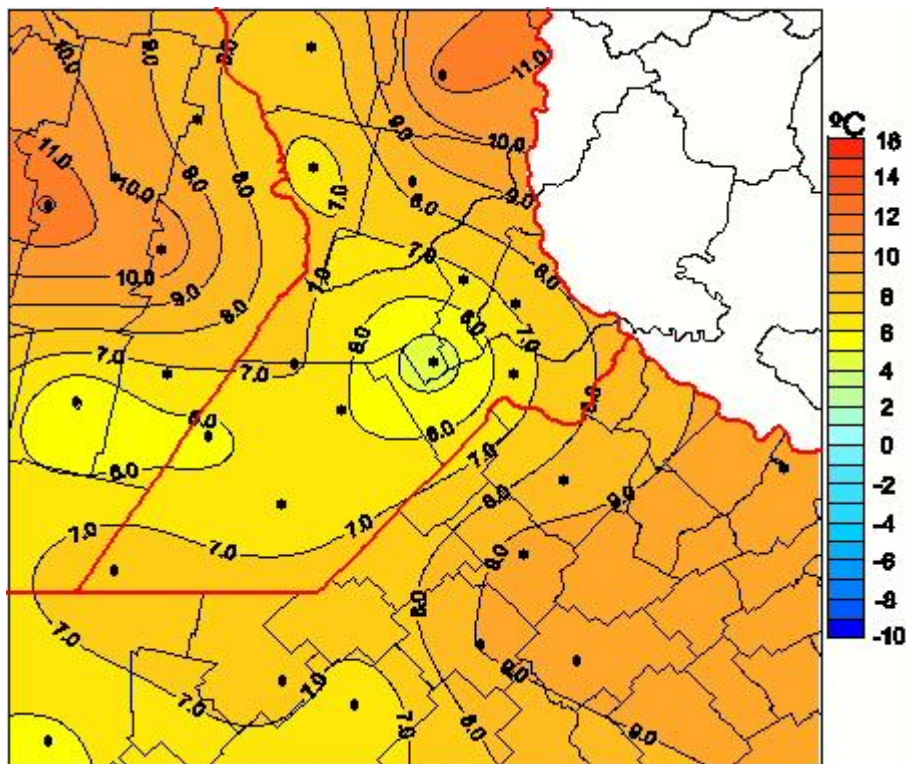

Temperaturas Mínimas

Mapa de temperaturas mínimas de las las últimas 24 horas.
(Desde las 8:00AM hasta las 8:00AM). Se actualiza a las 10:00hs.