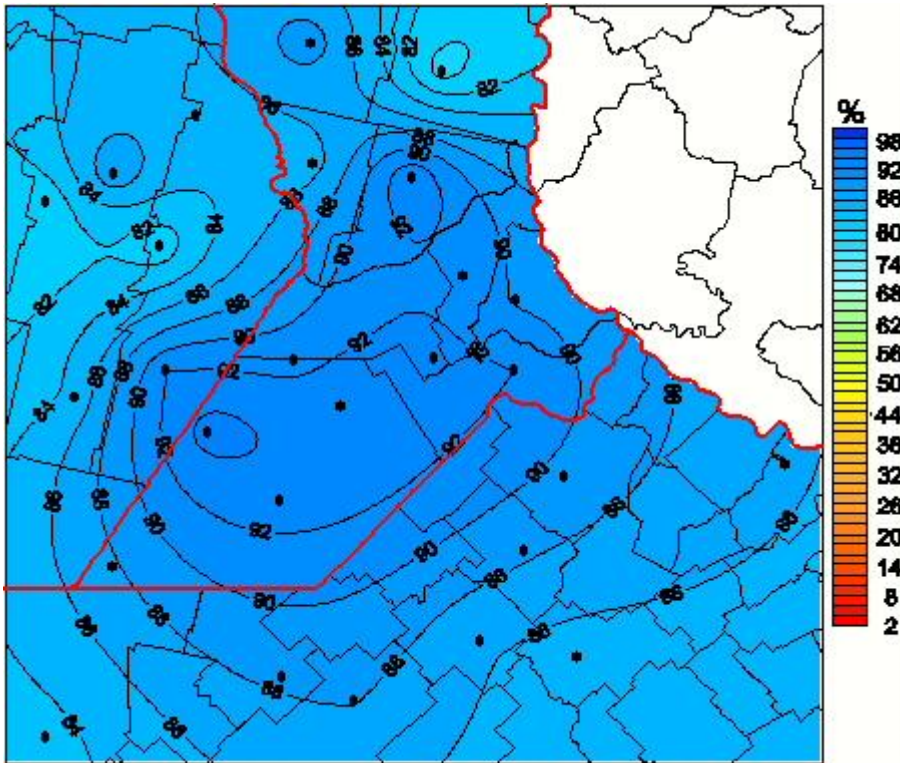

## Humedad Relativa

Mapa de humedad relativa de las las últimas 24 horas.  
(Desde las 8:00AM hasta las 8:00AM). Se actualiza a las 10:00hs.