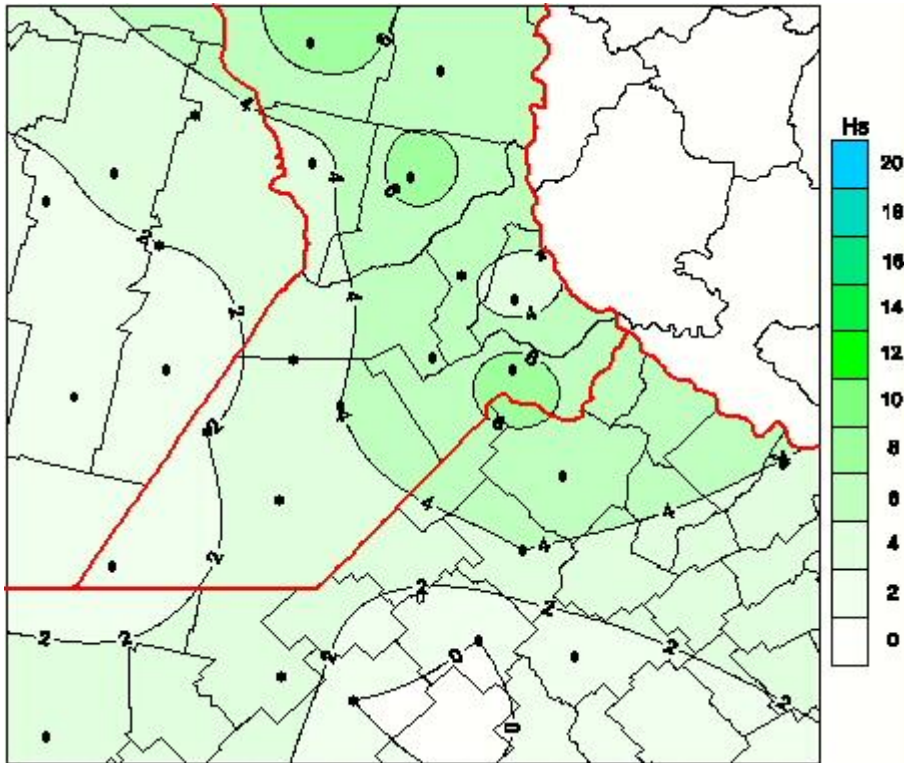

Humedad de Hoja

Mapa de humedad de hoja de las las últimas 24 horas.
(Desde las 8:00AM hasta las 8:00AM). Se actualiza a las 10:00hs.