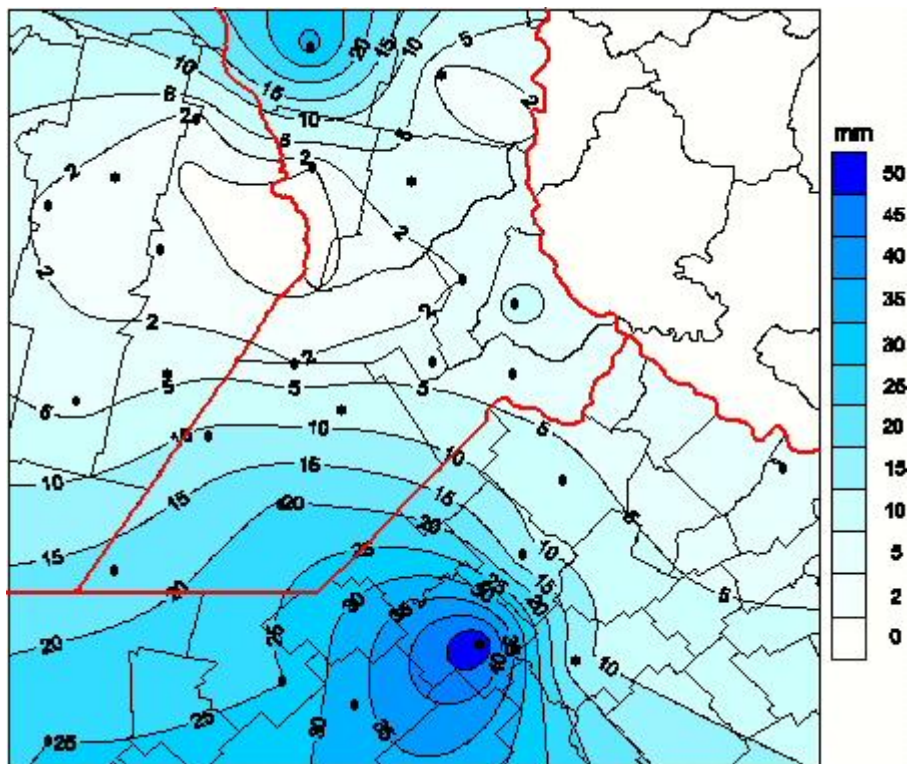

Lluvias

Mapa de precipitación acumulada en las últimas 72 horas.
(Desde las 8:00AM hasta las 8:00AM). Se actualiza a las 10:00hs.