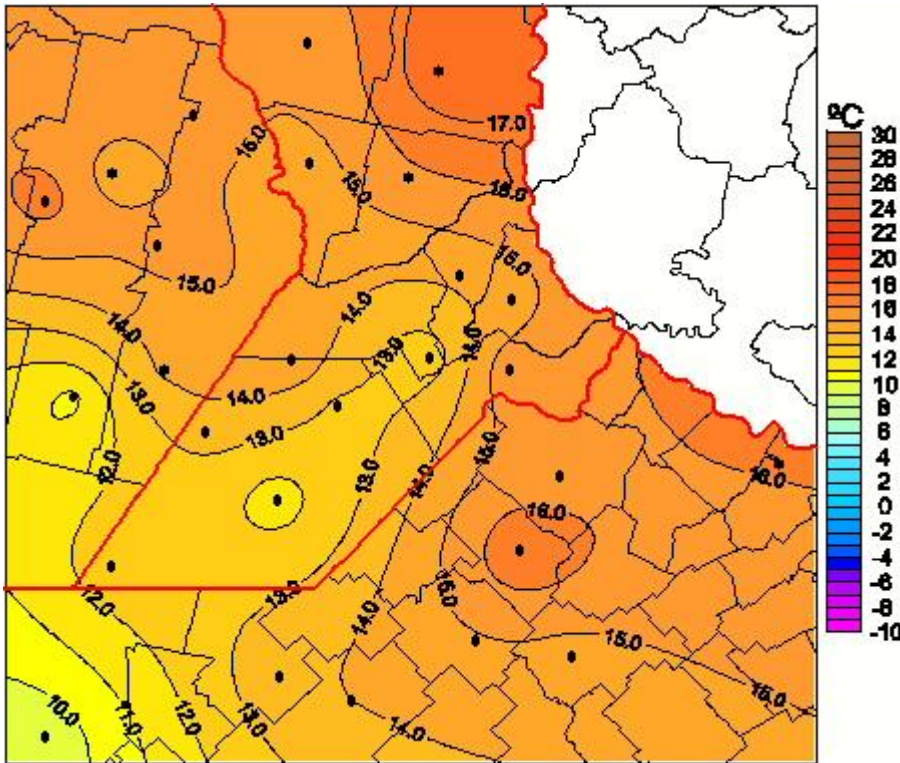

Temperaturas Medias

Mapa de temperaturas medias de las las últimas 72 horas.
(Desde las 8:00AM hasta las 8:00AM). Se actualiza a las 10:00hs.