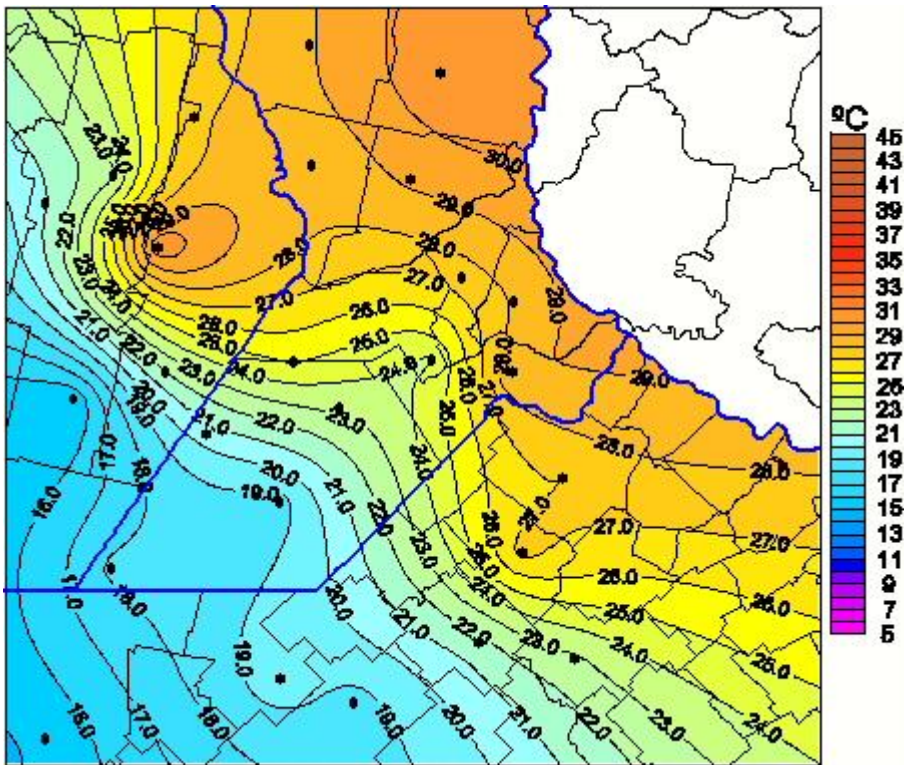

Temperaturas Máximas

Mapa de temperaturas máximas de las últimas 72 horas.
(Desde las 8:00AM hasta las 8:00AM). Se actualiza a las 10:00hs.