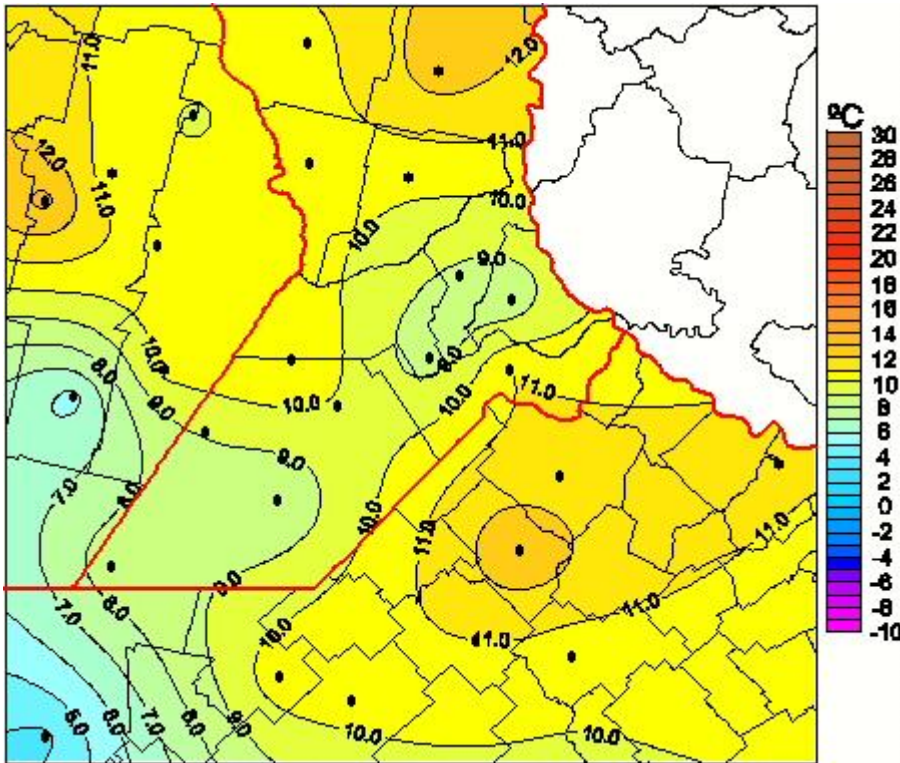

Temperaturas Mínimas

Mapa de temperaturas mínimas de las las últimas 72 horas.
(Desde las 8:00AM hasta las 8:00AM). Se actualiza a las 10:00hs.