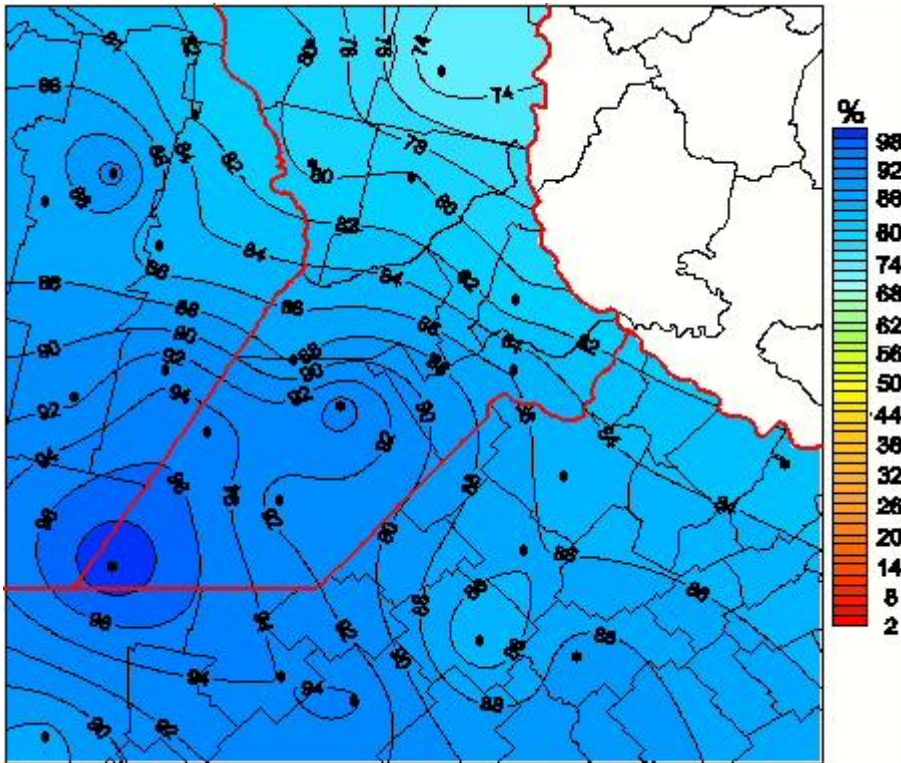

Humedad Relativa

Mapa de humedad relativa de las las últimas 72 horas.
(Desde las 8:00AM hasta las 8:00AM). Se actualiza a las 10:00hs.