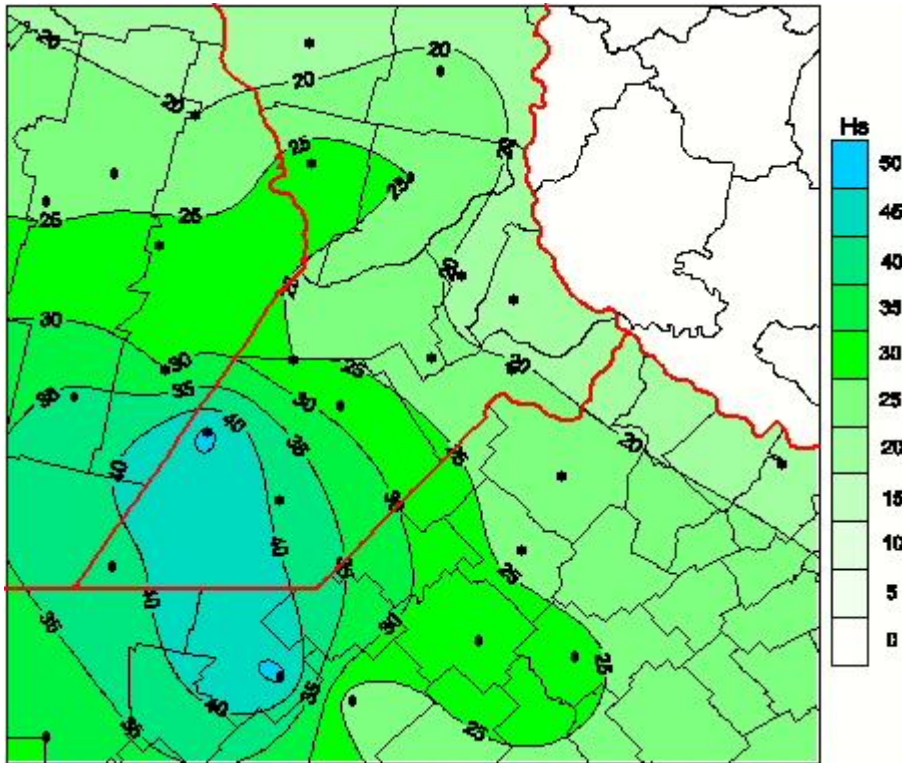

Humedad de Hoja

Mapa de humedad de hoja de las las últimas 72 horas.
(Desde las 8:00AM hasta las 8:00AM). Se actualiza a las 10:00hs.

BOLSA
DE COMERCIO
DE ROSARIO

 www.facebook.com/BCROficial
 twitter.com/bcrgrensa
 [es.linkedin.com/BCR](https://es.linkedin.com/company/BCR)
 www.instagram.com/BCR
 www.youtube.com/BolsadeRosario