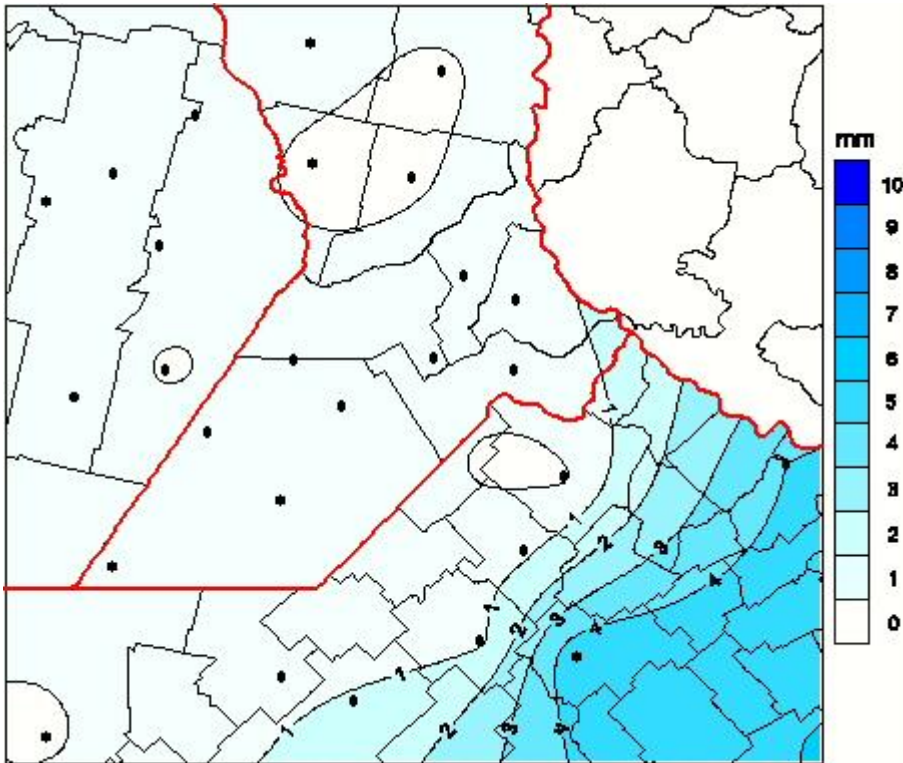

Lluvias

Mapa de precipitación acumulada en las últimas 24 horas.
(Desde las 8:00AM hasta las 8:00AM). Se actualiza a las 10:00hs.