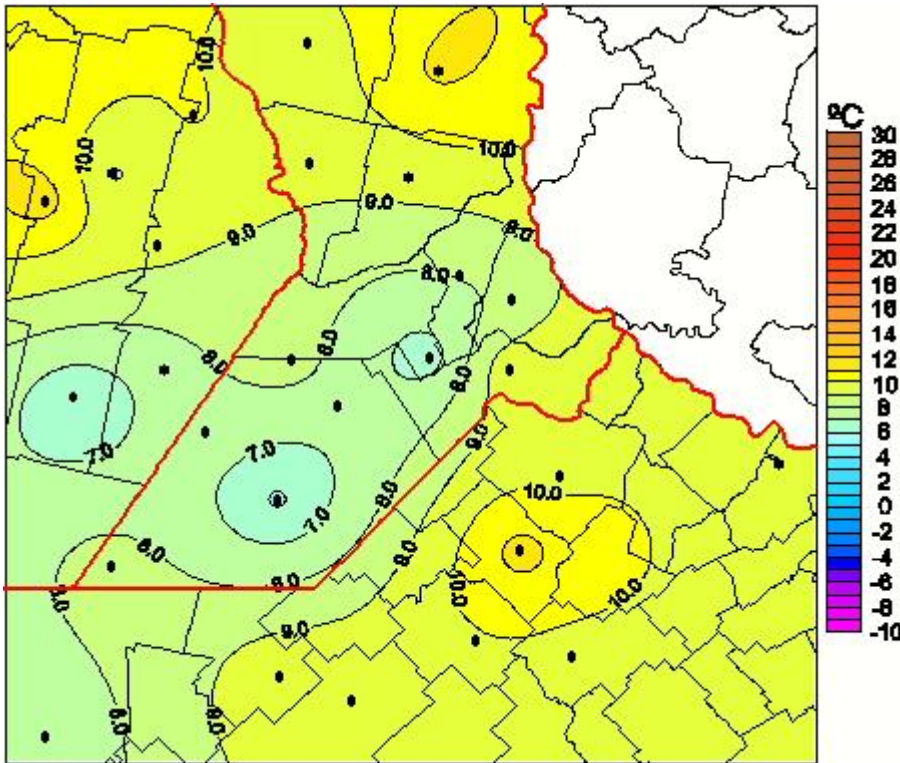

Temperaturas Medias

Mapa de temperaturas medias de las las últimas 24 horas.
(Desde las 8:00AM hasta las 8:00AM). Se actualiza a las 10:00hs.