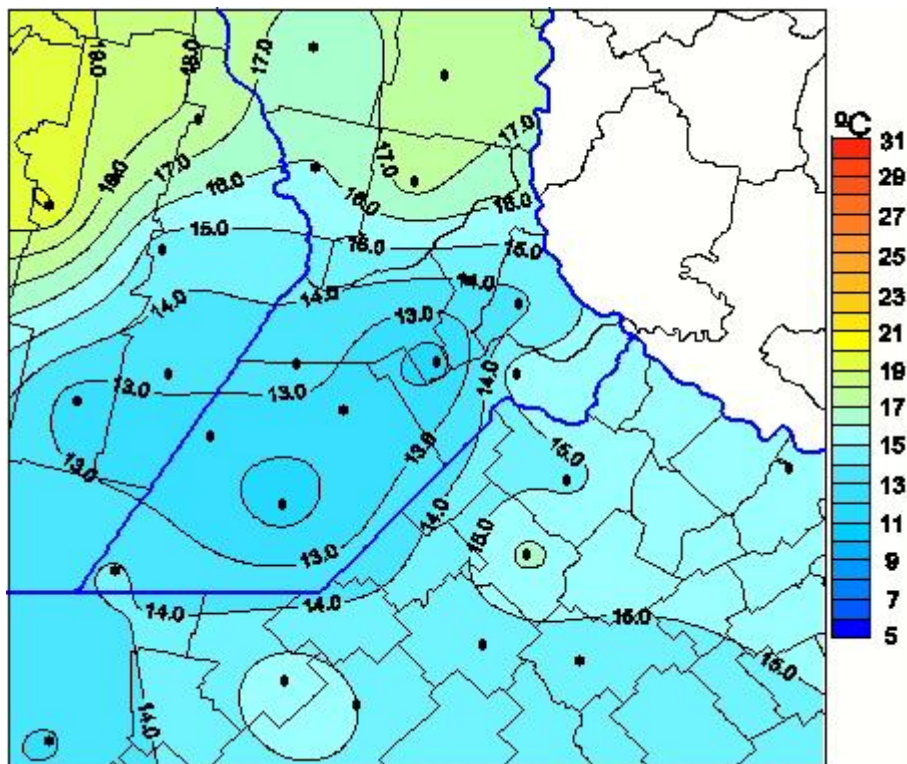

Temperaturas Máximas

Mapa de temperaturas máximas de las las últimas 24 horas.
(Desde las 8:00AM hasta las 8:00AM). Se actualiza a las 10:00hs.