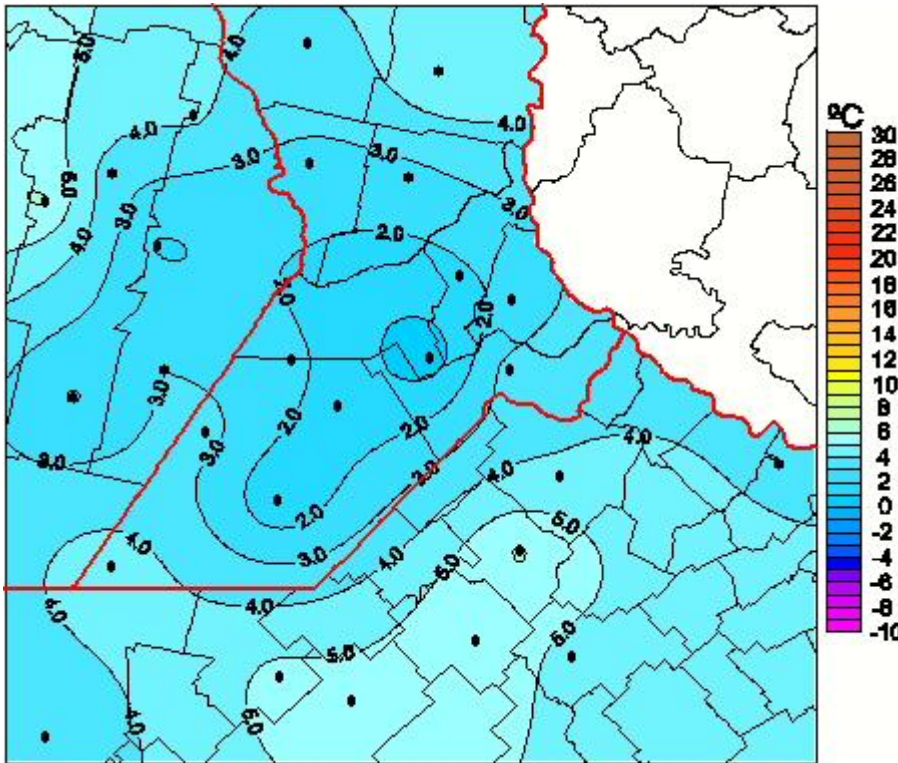

Temperaturas Mínimas

Mapa de temperaturas mínimas de las las últimas 24 horas.
(Desde las 8:00AM hasta las 8:00AM). Se actualiza a las 10:00hs.