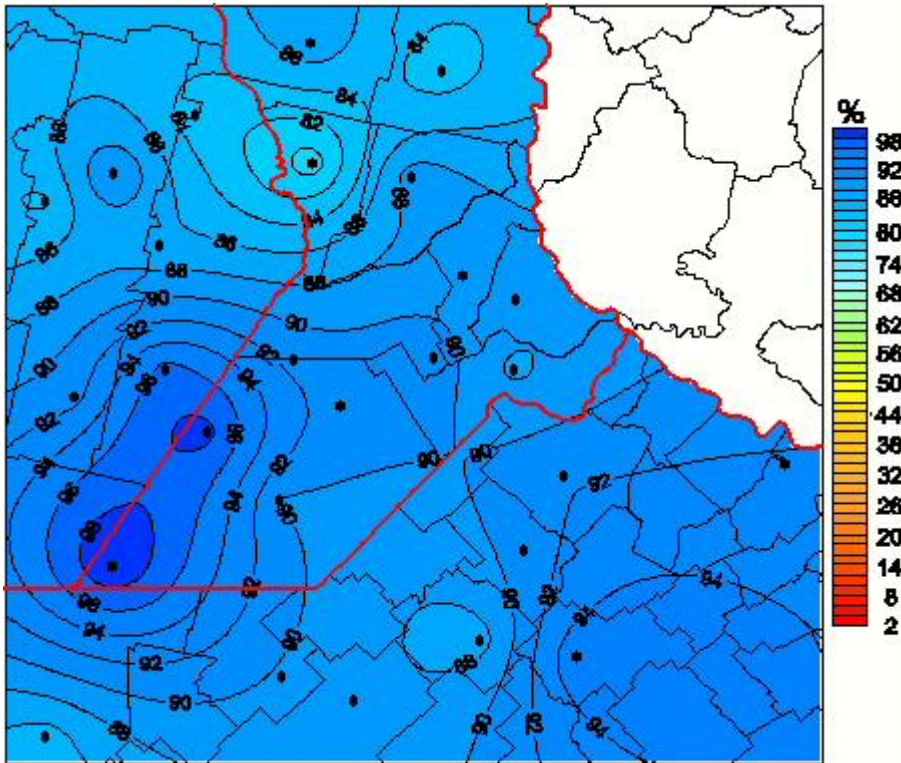

## Humedad Relativa

Mapa de humedad relativa de las las últimas 24 horas.  
(Desde las 8:00AM hasta las 8:00AM). Se actualiza a las 10:00hs.