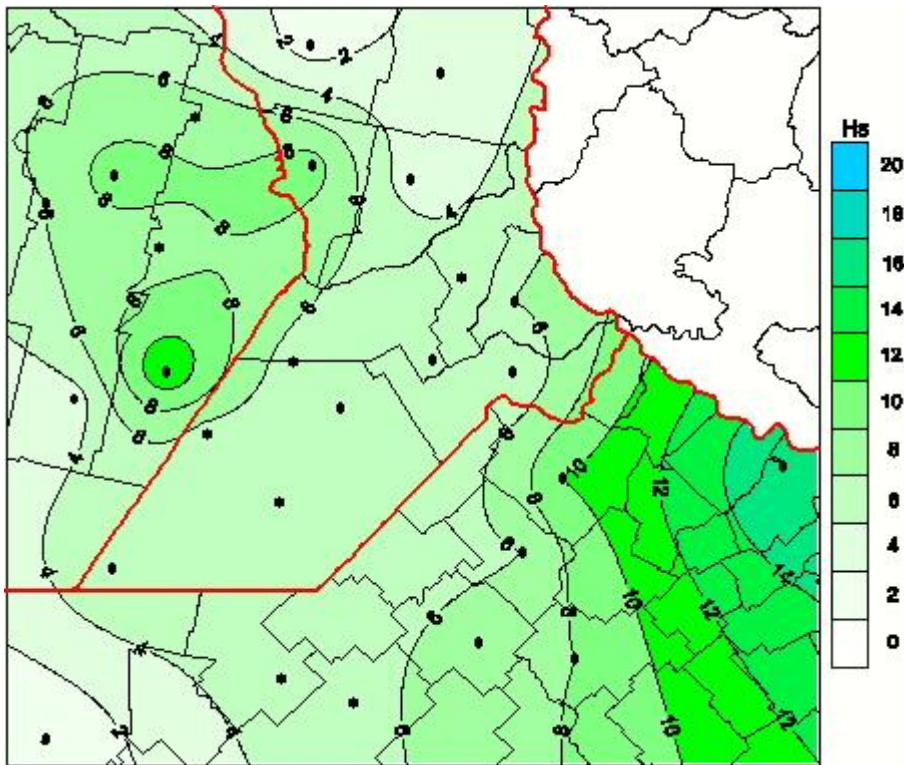

Humedad de Hoja

Mapa de humedad de hoja de las últimas 24 horas.
(Desde las 8:00AM hasta las 8:00AM). Se actualiza a las 10:00hs.